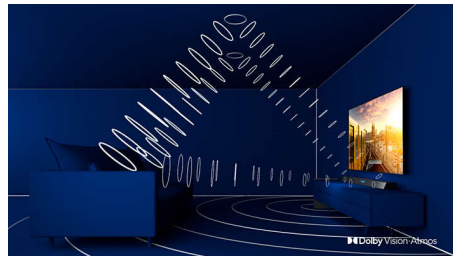

Dolby Vision ja Dolby Atmos

Tänu Dolby esmaklassiliste heli- ja videoformaatide toele edastatakse teile tõetruu pildi ja heliga HDR-sisu. Vahet ei ole, kas tegemist on uusima seriaali või Blu-Ray plaadiga – nautige just sellist kontrastsust, heledust ja värve, mida režissöör soovis teile näidata. Ja kuulake avaramat heli, kus on olemas nii selgus, detailsus kui ka sügavus.

65OLED984/12