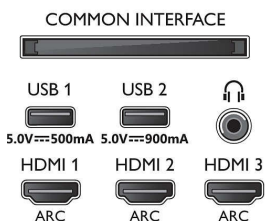

Android TV

- OS: Android TV™ 9 (Pie)
- Eelnevalt paigaldatud rakendused: Google Play filmid*, Google Play muusika*, Google Search, YouTube
- Mälu maht (väikmälu): 16 GB*

Smart TV funktsioonid

- Kasutaja interaktsioon: SimplyShare
- Interaktiivne TV: HbbTV (Hybrid Broadcast Broadband TV)
- Saated: Pause TV, USB-seadmele salvestamine*
- Lihtne installeerida: Leiab automaatselt Philipsi seadmed, Seadmete ühendamisiisard, Võrgu installimisviisard, Seadistusviisard
- Kergesti kasutatav: Mitmefunktsiooniline nutikas

65OLED984/12

- menüünupp, Ekraanile kuvatav kasutusjuhend
- Uuendatav püsivara: Püsivara automaatse uuendamise viisard, Püsivara on uuendatav USB kaudu, Püsivara on uuendatav võrgu kaudu
- Ekraaniformaadi reguleerimine: Standardne – täida kogu ekraan, Ekraanile mahutamise, Ettenihutamise, Suumimise, venitamise, Laiekraan
- Philipsi rakendus TV Remote*: Rakendused, Kanalid, Kontroll, Telekava, Videolaenus
- Kaugjuhtimispuult: koos klaviatuuriga, hääluhtimisega

Multimeedia rakendused

- Videositusvormingud: Pakendvormingud: AVI, MKV, H264/MPEG-4 AVC, MPEG-1, MPEG-2, MPEG-4, WMV9/VC1, VP9, HEVC (H.265)
- Muusikaesitusvormingud: AAC, MP3, WAV, WMA (v2 kuni v9.2), WMA-PRO (v9 ja v10)
- Toetatud subtiitrite formaadid: .SRT, .SUB, .TXT, .SMI
- Pildiesitusvormingud: JPEG, BMP, GIF, PNG, 360 foto, HEIF

Töötlus

- Töötlusvõimsus: Neljatuumaline

Connections

Side