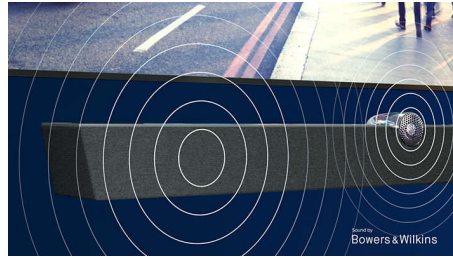

Bowers & Wilkins heli

Niivõrd tõetruu pilt vajab kaasahaaravat heli. Legendaarsed heliinsenerid Bowers & Wilkins on loonud eksklusiivsed kõlarid, mis pakuvad tõeliselt elutruu kogemuse. Sisseehitatud madalsageduskõlar, kõrgsageduskõlarid ja täissageduselemendid pakuvad sügavat ja täpset bassi, puhast dialoogi ja kristalliselget kõrgsagedusheli. Seda ka madala helitugevuse korra.

Kvadrati kõlarikangas

Nii täiuslikku heli ei tohiks miski segada. Seda Philipsi teleri ribakõlarit katab esmaklassiline kõlarikangas, mille tootjaks on tippasemel Kvadrat. See imeline villasegune riie on akustiliselt läbipaistev, võimaldades kõige peenemate helidel vabalt ruumi kanduda.