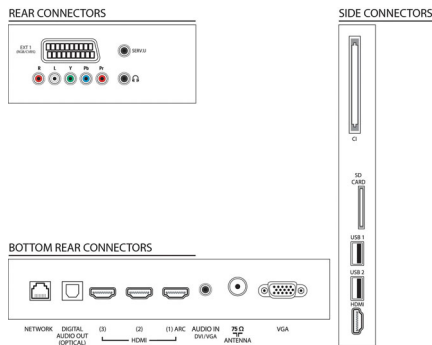

Multimediatoepassingen

- Videoweergaveformaten: Ondersteunde codecs, Containers: AVI, MKV, H264/MPEG-4 AVC, MPEG-1, MPEG-2, MPEG-4, WMV9/VC1
- Muziekweergaveformaten: AAC, MP3, WMA (versie 2 tot versie 9.2)
- Beeldweergaveformaten: JPEG
- Net TV: Inclusief

Comfort

- Gemakkelijk te installeren: Automatische detectie van Philips-apparaten, Zenderinstallatiewizard, Apparaataansluitwizzard, Netwerkinstallatiewizard, Instellingenwizzard
- Gebruiksgemak: Home-knop, Gebruikershandleiding op scherm, Knoppen met aanraakbediening
- PC-netwerkaansluiting: DLNA 1.5-gecertificeerd
- Aanpassingen van beeldformaat: Automatisch opvullen, Automatisch zoomen, Filmformaat 16:9, Superzoom, Niet geschaald, Breedbeeld
- Elektronische programmagids: Elektronische programmagids voor 8 dagen*
- Signaalsterkte-indicator
- Teletekst: 1200 pagina's Hypertext
- Firmware-upgrade mogelijk: Auto-upgradewizard voor firmware, Firmware te upgraden via USB, Onlinefirmware-upgrade

Geluid

- Uitgangsvermogen (RMS): 28 W (2 x 14 W)
- Geluidsverbetering: Automatische volumeregelaar, Kristalhelder geluid, Incredible Surround, Treble-en basregeling

Specificaties

Connectiviteit

- Aantal HDMI-aansluitingen: 4
- HDMI-functies: 3D, Audio Return Channel
- Aantal componentingangen (YPbPr): 1
- EasyLink (HDMI-CEC): Passthrough van afstandsbedieningen, Audiobediening, Stand-by, Via Plug & Play toevoegen aan beginscherm, Automatische aanpassing van de positie van ondertiteling (Philips), Pixel Plus Link (Philips), Afspelen met één druk op de knop
- Aantal scart-aansluitingen (RGB/CVBS): 1
- Aantal USB-aansluitingen: 2
- Draadloze verbinding: Wi-Fi-gecertificeerd
- Andere aansluitingen: IEC75-antenne, Common Interface Plus (CI+), Ethernet-LAN RJ-45, SD-kaartsleuf (beeldopslag), Digitale audio-uitgang (optisch), PC-in VGA + audio L/R-in, Hoofdtelefoonuitgang, Serviceaansluiting