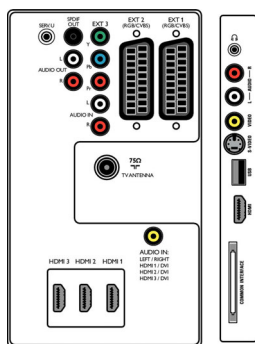

Tuner/réception/transmission

- Entrée antenne: Coaxiale 75 ohms (IEC75)
- Bandes du tuner: Hyperband, S-Channel, UHF, VHF
- Système TV: PAL I, PAL B/G, PAL D/K, SECAM B/G, SECAM D/K, SECAM L/L', DVB COFDM 2K/8K
- TV numérique: DVB terrestre*
- Lecture vidéo: NTSC, SECAM, PAL
- Afficheur du tuner: PLL

Applications multimédias

- Connexions multimédias: USB
- Formats de lecture: MP3, Fichiers diaporama (.alb), Photos JPEG

Pratique

- Contrôle parental: Verrouillage parental/contrôle parental
- Installation facile: Dénomination automatique des programmes, Installation auto. des chaînes (ACI), Système de syntonisation auto (ATS), Mémorisation automatique, Réglage avec précision, Réglage numérique PLL, Plug-and-play
- Facilité d'utilisation: 4 listes de favoris, Auto Volume Leveller (AVL), Delta Volume par présélection, Interface utilisateur graphique, Affichage à l'écran, Liste des programmes, Assistant de réglages, Commandes latérales
- Horloge: Arrêt programmé, Réveil
- Réglages du format d'écran: 4/3, Réglage automatique du format, Agrandissement au format 14/9, Extension 16/9, Zoom sous-titrage, Super zoom, Écran large
- Guide électronique de programmes: EPG « Now & Next »
- Télécommande: Téléviseur
- Type de télécommande: RCPF05E08B
- Télétexte: Hypertexte 1200 pages
- Incrustation d'images: Double écran télétexte
- Télétexte - améliorations: 4 pages préférées, Ligne