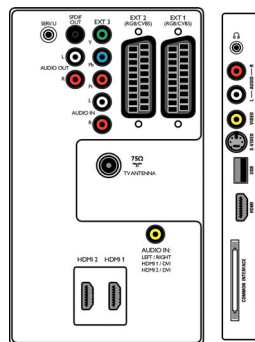

Multimédiás alkalmazások

- Multimédiás kapcsolatok: USB
- Lejátszási formátumok: MP3, Diafájlok (.alb), JPEG állóképek

Kényelem

- Gyermekvédelem: Gyermekzár + A korhatár beállítása
- Könnyen telepíthető: Automatikus programnév-beállítás, Automatikus csatornatelepítés (ACI), Automatikus hangolási rendszer (ATS), Automatikus csatornabeállítás, Finomhangolás, PLL digitális hangolás, Plug & Play
- Egyszerű használat: 4 kedvenclista, Automatikus

- hangerőszint-beállítás (AVL), Delta hangerő programonként, Grafikus kezelői felület, On Screen Display, Programlista, Beállítások asszisztens varázsló, Oldalsó kezelőszervek
- Óra: Elalváskapcsoló, Ébresztőóra
- Képernyőfarmátum beállítás: 4:3, automatikus farmátum, Film széthúzása, 14:9, Film széthúzása, 16:9, Felirat nagyítása, Super Zoom képnagyítás, Széles képernyő
- Elektronikus programfüzet: Mostani + következő EPG, 8 napos elektronikus programfüzet
- Távvezérlő: TV
- Távvezérlő típusa: RCPF05E08B
- Teletext: 1000 oldalas Hypertext
- Kép a képen: Szöveges kettős képernyő
- Fejlesztett Teletext: 4 kedvenc oldal, Műsorinformációs vonal
- Intelligens üzemmód: Film, Standard, Élénk

Hang

- Hangszínszabályzó: 5 sávós
- Kimeneti teljesítmény (RMS): 2 x 15 W
- Hangrendszer: Nicam Stereo, Virtual Dolby Digital, BBE
- Hangzásjavítás: Automatikus hangerő-kiegyenlítő,