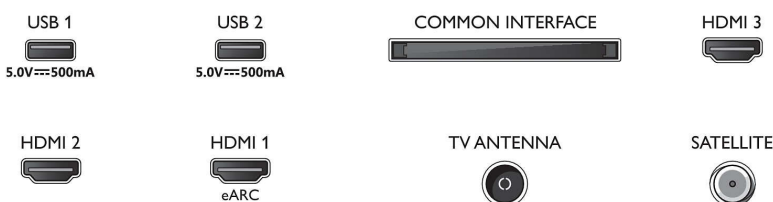

Multimediální aplikace

- Formáty přehrávání videa: Kontejnery: AVI, MKV, H264/MPEG-4 AVC, MPEG-1, MPEG-2, MPEG-4, VP9, HEVC (H.265), AV1
- Formáty přehrávání hudby: AAC, MP3, WAV,

Connections

Side

Specifikace