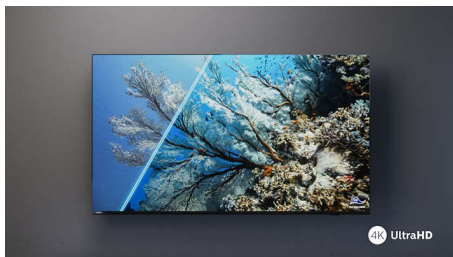

Televizor 4K LED. Superostrý pro vše, co milujete.

- Opravdu ostrý a živý obraz.
- Skvělý televizor. Žádné problémy. Philips Smart TV.

PHILIPS

4K TV

139cm (55") televizor Podporuje všechny hlavní formáty HDR, Philips Smart TV

55PUS7008/12

Přednosti

Opravdu ostrý obraz

Ať už sledujete cokoli, tento LED televizor s rozlišením 4K zajistí jasný a opravdu ostrý obraz s živými barvami. Navíc je televizor kompatibilní s hlavními formáty HDR, takže během streamování HDR obsahu uvidíte více detailů, dokonce i ve tmavých a světlých místech.

Tenký, atraktivní design.

Hledáte televizor, který se hodí do vašeho pokoje? Obrazovka tohoto chytrého televizoru 4K, která je prakticky bez rámečku, se hodí téměř do jakéhokoli interiéru. Tenké, matně černé nožky působí, jako by se obrazovka vznášela. Veškeré balení a vložené obalové materiály jsou navíc vyrobeny z recyklovaného kartonu a papíru.