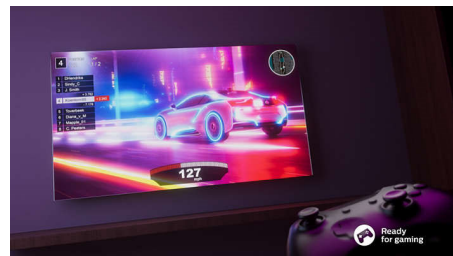

55PUS7008/12

Přednosti

Opravdu ostrý obraz

Ať už sledujete cokoli, tento LED televizor s rozlišením 4K zajistí jasný a opravdu ostrý obraz s živými barvami. Navíc je televizor kompatibilní s hlavními formáty HDR, takže během streamování HDR obsahu uvidíte více detailů, dokonce i ve tmavých a světlých místech.

Tenký, atraktivní design.

Hledáte televizor, který se hodí do vašeho pokoje? Obrazovka tohoto chytrého televizoru 4K, která je prakticky bez rámečku, se hodí téměř do jakéhokoli interiéru. Tenké, matně černé nožky působí, jako by se obrazovka vznášela. Veškeré balení a vložené obalové materiály jsou navíc vyrobeny z recyklovaného kartonu a papíru.

Atraktivní design

Atraktivní design

Kompatibilní s formáty HDR

Sledujte své oblíbené filmy a pořady ve všech hlavních formátech HLG, HDR10, HDR10+, Dolby Vision.

Dobry pro hraní her.

Díky HDMI 2.1 s plynulou grafikou pro rychlé hraní si užijete také nejlepší zážitek s herní konzolí. Televizor se pyšní podporou technologie VRR a se zapnutím konzole se automaticky aktivuje nastavení s nízkou latencí.