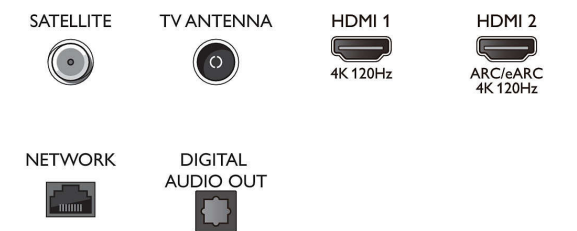

Connections

Side

Bottom

Προδιαγραφές

Android TV

- Λειτουργικό σύστημα: Google TV™
- Προεγκατεστημένες εφαρμογές: Ταινίες Google Play*, Αναζήτηση Google, YouTube, Netflix, Apple TV, Βίντεο Amazon Prime, Disney+, Εφαρμογή Fitness, YouTube Music, Ambilight Aurora
- Μέγεθος μνήμης (Flash): 16GB*
- Cloud για παιχνίδια: Geforce Now