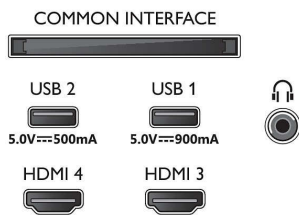

Προδιαγραφές

Ambilight

- Χαρακτηριστικά Ambilight: Ανάλογα με το χρώμα του τοίχου, Λειτουργία Lounge, Λειτουργία παιχνιδιού, Ambilight για μουσική, AmbiWakeup, AmbiSleep, λειτουργεί με ασύρματα οικιακά ηχεία Philips, Κινούμενη εικόνα εκκίνησης Ambilight
- Έκδοση Ambilight: 3 πλευρών επόμενης γενιάς

Εικόνα/Οθόνη

- Μήκος διαγωνίου οθόνης (ίντσες): 42 ίντσες
- Μήκος διαγωνίου οθόνης (μετρικό): 106 εκ.
- Οθόνη: 4K Ultra HD OLED

- Ανάλυση οθόνης: 3840 x 2160
- Εγγενής ρυθμός ανανέωσης: 120 Hz
- Picture Engine: P5 AI Perfect Picture Engine
- Βελτίωση εικόνας: Perfect Natural Motion, Micro Dimming Perfect, Ευρύ χρωματικό φάσμα 99% DCI/P3, Dolby Vision, HLG (Hybrid Log Gamma), Εξυμνη λειτουργία PQ, CalMAN Ready, Λειτουργία IMAX Enhanced, HDR10+ Adaptive, Λειτουργία σκηνοθέτη

Ανάλυση οθόνης εισόδου

- Ανάλυση-Ρυθμός ανανέωσης: 576p-50Hz,

640x480-60Hz, 720p-50Hz,60Hz, 1920x1080p-24Hz,25Hz,30Hz,50Hz, 60Hz,100Hz,120Hz., 2560x1440-60Hz,120Hz, 3840x2160p-24Hz,25Hz,30Hz,50Hz, , 60Hz, 100Hz, 120Hz.

Δέκτης/Λήψη/Μετάδοση

- Ψηφιακή τηλεόραση: DVB-T/T2/T2-HD/C/S/S2
- Οδηγός τηλεοπτικού προγράμματος*: Electronic Program Guide 8 ημερών
- Ένδειξη ισχύος σήματος
- Teletext: Hypertext 1000 σελίδων
- Υποστήριξη HEVC

Connections

Side