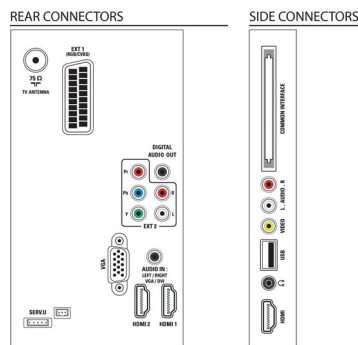

Som

- Potência de saída (RMS): 16 W
- Melhoramento do som: Nivelador Automático do Volume, Som cristalino, Incredible Surround, Som Inteligente, Controlos de Graves e Agudos

Conetividade

- Número de ligações AV: 1
- Número de ligações HDMI: 3

- Número de entradas de componentes (YPbPr): 1
- EasyLink (HDMI-CEC): Controlo do sistema de áudio, Standby do sistema, Reprodução com um só toque, Informação do sistema (idioma do menu)
- Número de scarts (RGB/CVBS): 1
- Número de USB: 1
- Outras ligações: Antena IEC75, Common Interface Plus (CI+), Saída áudio digital (coaxial), Entrada VGA de PC+Entrada Áudio E/D, Saída de auscultador

Acessórios

- Acessórios incluídos: Cabo de alimentação, Telecomando, 2 x pilhas AAA, Suporte para mesa, Manual do utilizador, Manual de início rápido, Folheto de garantia

Dimensões

- Largura do conjunto: 1018,5 mm
- Altura do conjunto: 635,8 mm
- Profundidade do conjunto: 83 mm
- Peso do produto: 11,7 kg
- Largura do conjunto (com suporte): 1018,5 mm
- Altura do conjunto (com suporte): 683 mm
- Profundidade do conjunto (com suporte): 236,4 mm
- Peso do produto (+suporte): 14,2 kg
- Largura da caixa: 1220 mm
- Altura da caixa: 746 mm
- Profundidade da caixa: 160 mm
- Peso incl. embalagem: 18,8 kg
- Suporte de parede compatível: 300 x 200 mm, ajustável