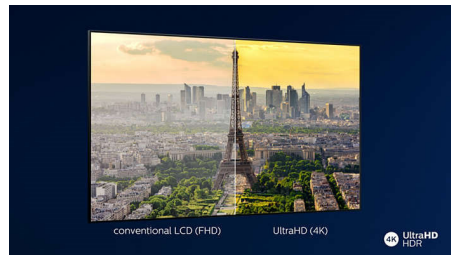

HDR10+ ondersteund

Uw Philips-TV is speciaal ontworpen om alles uit het HDR10+ videoformaat te halen. De contrast-, kleur- en helderheidsniveaus worden voor elk frame aangepast. Of u nu een populaire serie of de nieuwste blockbuster kijkt, schaduwen zijn dieper, heldere oppervlakken stralen en kleuren zijn levensecht.

Pixel Precise Ultra HD

De schoonheid van 4K Ultra HD-TV is te vinden in elk detail. De Philips Pixel Precise Ultra HD Engine zet elk beeld dat binnenkomt om naar een verbluffende UHD-resolutie. Geniet van vloeiende maar scherpe bewegende beelden en uitzonderlijk contrast. Ontdek dieper zwart, witter wit, levendige kleuren en natuurlijke huidtinten, altijd en bij elke bron.