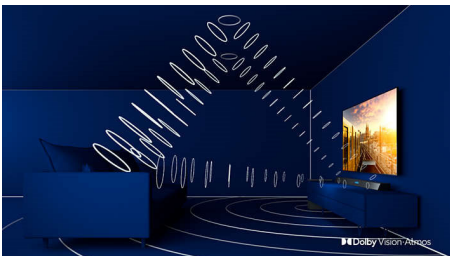

Dolby Vision en Dolby Atmos

Met de ondersteuning voor Dolby's eersteklas geluid en videoformats klinkt en lijkt alles wat

u in HDR kijkt levensecht. Of u nu kijkt naar de nieuwste streamingseries of een Blu-ray Disc-set, u kunt genieten van het contrast, de kleur en de helderheid zoals de regisseur het heeft bedoeld. Geniet ook van de heldere, ruimtelijke klanken met detail en diepte.