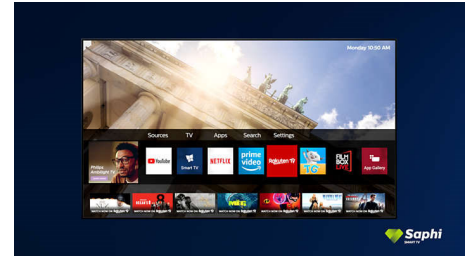

Saphi Smart TV

SAPHI is een snel, intuïtief besturingssysteem waarmee u immens plezier beleeft aan uw Philips Smart TV. Geniet van geweldige beeldkwaliteit en toegang met één knop tot een duidelijk pictogrammenmenu. Bedien uw TV met gemak en ga snel naar populaire Philips Smart TV-apps zoals YouTube, Netflix en meer.