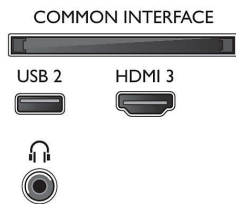

Multimediatoepassingen

- Videoweergaveformaten: Containers: AVI, MKV, H264/MPEG-4 AVC, MPEG-1, MPEG-2, MPEG-4,

- WMV9/VC1, HEVC (H.265), VP9
- Muziekweergaveformaten: AAC, MP3, WAV, WMA (versie 2 tot versie 9.2), WMA-PRO (v9 en v10)
- Ondersteunde ondertitelindelingen: .SMI, .SRT, .SUB, .TXT, .ASS
- Beeldweergaveformaten: JPEG, BMP, GIF, PNG, HEIF, 360 foto

Bezig met verwerken

- Verwerkingskracht: Quad Core

Geluid

- Uitgangsvermogen (RMS): 20W
- Luidsprekerconfiguratie: 2x 10 W luidspreker met volledig bereik
- Geluidsverbetering: Automatische volumeregelaar, Dolby Atmos, 5-bands equalizer, A.I.-geluid, Verbeterd basgeluid, Helder klinkende dialogen

Connectiviteit

- Aantal HDMI-aansluitingen: 3
- HDMI-functies: Audio Return Channel, 4K
- Aantal componentingangen (YPbPr): 1
- EasyLink (HDMI-CEC): Passthrough van afstandsbedieningen, Audiobediening, Stand-by, Afspelen met één druk op de knop

Connections

Side