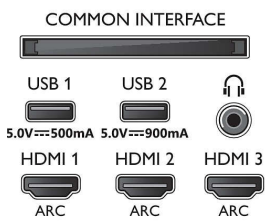

Specificaties

Ambilight

- Ambilight-functies: Geïntegreerde Ambilight en Hue, Ambilight Music, Gamemodus, Past zich aan de muurkleur aan, Lounge-modus
- Ambilight-versie: Driezijdig

Beeld/scherm

- Beeldformaat: 16:9
- Schermdiagonaal (centimeters): 139 cm
- Display: 4K Ultra HD OLED
- Schermresolutie: 3840 x 2160
- Beeldengine: P5 Pro Perfect Picture Engine

- Beeldverbetering: Ultra-resolutie, Micro Dimming Perfect, Breed kleurengamma 99% DCI/P3, 5000 PPI, Dolby Vision, HDR10+, Perfect Natural Motion
- Schermdiagonaal (inch): 55 inch

Ondersteunde beeldschermresolutie

- Computeringangen op alle HDMI: tot 4K UHD 3840 x 2160 bij 60 Hz, HDR ondersteund, HDR10+/HLG
- Video-ingangen op alle HDMI: tot 4K UHD 3840 x 2160 bij 60Hz, HDR ondersteund, HDR10/HLG

(Hybrid Log Gamma), HDR10+/Dolby Vision

Tuner/ontvangst/transmissie

- Twin Tuner
- Digitale TV: DVB-T/T2/T2-HD/C/S/S2
- Videoweergave: NTSC, PAL, SECAM
- MPEG-ondersteuning: MPEG2, MPEG4
- TV-programmagids*: Elektronische programmagids voor 8 dagen
- Signaalsterkte-indicator
- Teletekst: 1000 pagina's Hypertext
- HEVC-ondersteuning

Connections

Side