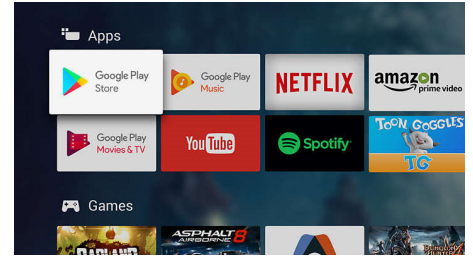

TV-inhoud

Breid het gewone aanbod TV-programma's uit met Google Play Store en Philips App Gallery. Geniet eindelijk van films, TV, muziek, apps en games online. Nog meer voordelen.

AI-spraakbediening.

Bedien uw Philips Android TV met uw stem. Wilt u gamen, Netflix kijken of content en apps zoeken in de Google Play Store? Vraag het uw televisie. U kunt ook alle met Google Assistant compatibele Smart Home-apparaten met uw stem bedienen. Dim bijvoorbeeld de lampen tijdens een filmavondje of stel de thermostaat in, zonder op te staan. U hoeft nooit meer op zoek naar de afstandsbediening. U kunt nu uw Philips Smart TV bedienen met uw stem via apparaten die compatibel zijn met Alexa, zoals Amazon Echo. Zet uw TV aan, kies een andere zender, schakel naar uw gameconsole en veel meer met Alexa.

Perfect Natural Reality

Perfect Natural Reality. Meer diepte, meer details

Heldere dialogen

Heldere dialogen. Subtiële details. Indrukwekkende effecten.

Gedetailleerde audio

Gedetailleerde audio van een geïntegreerde woofer en tweeters

Elegant design.

Elegant design. Dunne metalen rand en voet.