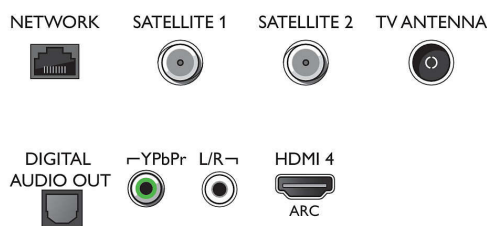

(Hybrid Log Gamma), HDR10+/Dolby Vision

Tuner/ontvangst/transmissie

- Twin Tuner
- Digitale TV: DVB-T/T2/T2-HD/C/S/S2
- Videoweergave: NTSC, PAL, SECAM
- MPEG-ondersteuning: MPEG2, MPEG4
- TV-programmagids*: Elektronische programmagids voor 8 dagen
- Signaalsterkte-indicator
- Teletekst: 1000 pagina's Hypertext
- HEVC-ondersteuning

Connections

Side

Bottom

Specificaties

Android TV

- Besturingssysteem (OS): Android TV™ 9 (Pie)
- Vooraf geïnstalleerde apps: Google Play Movies*, Google Play Music*, Google Search, YouTube
- Geheugen (flash): 16 GB*