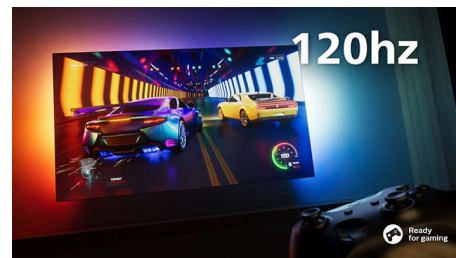

Televízor pre hráčov

Váš televízor Philips vám umožní naplno využívať výbavu novej generácie s mimoriadne reaktívnym hrami hier a neuveriteľne plynulou grafikou. Vyskočte, prekvapte súpera alebo sa dokonale vyberte ostrú zákrutu. Podporované sú technológie HDMI 2.1, VRR, a FreeSync. Herný režim Ambilight ešte zvýši napätie.