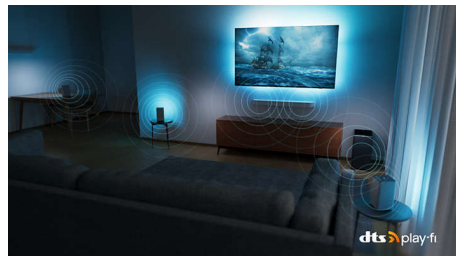

Kompatibilné so systémom DTS Play-Fi

Bezdrôtový domáci systém Philips s technológiou DTS Play-Fi umožňuje

75PUS8807/12

pripojenie kompatibilných zvukových panelov a bezdrôtových reproduktorov po celom dome už za niekoľko sekúnd. Počúvajte filmy v kuchyni. Prehrávajte hudbu kdekoľvek. Môžete dokonca vytvoriť systém domáceho kina s priestorovým zvukom za použitia televízora Philips ako centrálného reproduktora.