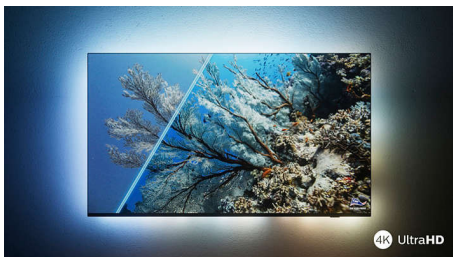

Živý HDR obraz

Chcete si vychutnávať dokonalý obraz každej scény? Váš televízor Philips s rozlíšením 4K UHD je kompatibilný so všetkými hlavnými formátmi HDR, takže zaisťuje žiarivý a ostrý obraz. Uvidíte každý detail, dokonca aj v tmavých a svetlých oblastiach.