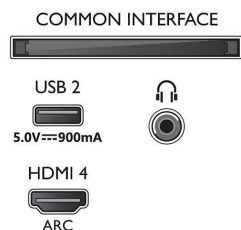

- Digitálna TV: DVB-T/T2/T2-HD/C/S/S2
- Sprievodca TV programom*: 8-dňový elektr. sprievodca programom
- Indikátor sily signálu
- Teletext: 1 000-stránkový Hypertext
- Podpora HEVC

Android TV

- OS: Android TV™ 11 (R)
- Predinštalované aplikácie: Filmy Google Play*, Google Search, YouTube, Netflix, BBC iPlayer, Spotify, Amazon Prime Video, Disney+, Aplikácia Fitness, Apple TV, YouTube Music
- Veľkosť pamäte (flash): 16 GB*
- Gaming cloud: Geforce Now, Stadia

Funkcie Smart TV

- Interaktívny TV: HbbTV
- Program: Pozastavenie TV, Nahrávanie na zariadenie USB*

75PUS8807/12

- Diaľkové ovládanie: s hlasovou funkciou
- Hlasový asistent*: Vstavaný Asistent Google, Diaľkové ovládanie s mikrofónom, Funguje s Alexa

Multimediálne aplikácie

- Formáty prehrávania videa: Kontajnery: AVI, MKV, H264/MPEG-4 AVC, MPEG-1, MPEG-2, MPEG-4, VP9, HEVC (H.265), AV1
- Formáty prehrávania hudby: AAC, MP3, WAV, WMA (v2 až v9.2), WMA-PRO (v9 a v10), FLAC
- Podporované formáty titulkov: .SRT, .SUB, .TXT, .SMI, .ASS, .SSA
- Formáty prehrávania obrázkov: JPEG, BMP, GIF, PNG, 360° fotografie, HEIF

Procesor

- Výkon procesora: Štyri jadrá

Zvuk

- Výstupný výkon (RMS): 20 W
- Konfigurácia reproduktorov: 2 x reproduktor s úplným rozsahom a výkonom 10 W
- Zlepšenie kvality zvuku: Zvuk s umelou inteligenciou, Čisté dialógy, Dolby Atmos, Zlepšenie basov Dolby, Nočný režim, Vyrovnávanie hlasitosti Dolby, A.I. (umelá

Connections

Side