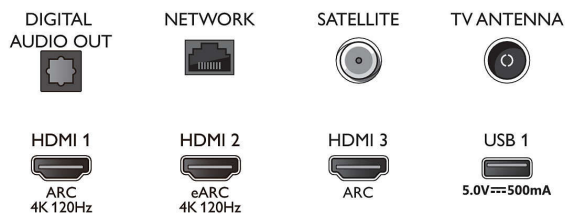

LED Android TV s rozlíšením 4K UHD

3-stranná funkcia Ambilight TV Podpora hlavných formátov HDR, Technológia P5 Picture Engine – 120Hz, 189 cm (75") Android TV

Technické údaje

Ambilight

- Ambilight - vlastnosti: Zabudovaný systém Ambilight+hue, Hudba Ambilight, Herný režim, Prispôsobujúce sa farbe steny, Režim Lounge, AmbiWakeUp, AmbiSleep, Bezdrôtové domáce reproduktory Philips, Polárna žiara Ambilight, Animácia Ambilight pri spustení
- Verzia Ambilight: 3-stranný

Obraz/Displej

- Diagonálny rozmer obrazovky (metrický): 189 cm
- Displej: 4K Ultra HD LED
- Rozlíšenie panela: 3840 x 2160
- Prirodzená obnovovacia frekvencia: 120 Hz
- Obrazový engine: Technológia P5 Perfect Picture Engine
- Dokonalejšie zobrazenie: Dolby Vision, HDR10+, Micro Dimming Pro, Režim Filmár, Natural Motion, Široký farebný rozsah 90 % DCI/P3, CalMAN Ready
- Diagonálny rozmer obrazovky (v palcoch): 75 palcov

Vstupné rozlíšenie displeja

- Rozlíšenie, obnovovacia frekvencia: 576p – -50Hz, 640 x 480 – -60Hz, 720p – -50Hz, 60Hz, 2560 x

1440 – -60Hz, 120Hz, 1920 x 1080p – -24 Hz, 25 Hz, 30 Hz, 50 Hz, 3840 x 2160p – -24 Hz, 25 Hz, 30 Hz, 50 Hz, 60 Hz, 100 Hz, 120 Hz

Tuner/Prijem/Vysielanie

- Digitálna TV: DVB-T/T2/T2-HD/C/S/S2
- Sprievodca TV programom*: 8-dňový elektr. sprievodca programom
- Indikátor sily signálu
- Teletext: 1 000-stránkový Hypertext
- Podpora HEVC

Android TV

- OS: Android TV™ 11 (R)
- Predinštalované aplikácie: Filmy Google Play*, Google Search, YouTube, Netflix, BBC iPlayer, Spotify, Amazon Prime Video, Disney+, Aplikácia Fitness, Apple TV, YouTube Music
- Veľkosť pamäte (flash): 16 GB*
- Gaming cloud: Geforce Now, Stadia

Funkcie Smart TV

- Interaktívny TV: HbbTV
- Program: Pozastavenie TV, Nahrávanie na zariadenie USB*

75PUS8807/12