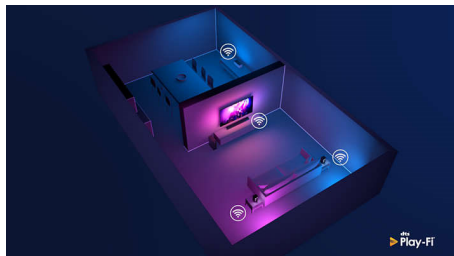

Kompatibilné so systémom DTS Play-Fi

S funkciou DTS Play-Fi na vašom televízore Philips sa môžete pripojiť na kompatibilné

65PUS8506/12

reproduktory v ktorejkoľvek miestnosti. Máte v kuchyni bezdrôtové reproduktory? Počúvajte film počas prípravy občerstvenia alebo si nenechajte ujsť športový komentár, kým odbehnete pre nápoje.