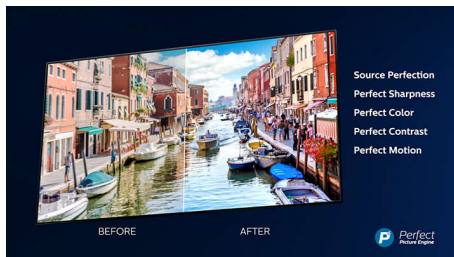

Technológia Philips P5 Picture Engine

Technológia P5 Engine od spoločnosti Philips poskytuje taký skvelý obraz, ako obsah, ktorý milujete. Details majú zreteľne väčšiu hĺbku. Farby sú jasné a odtiene pleti vyzerajú prirodzene. Kontrast je taký ostrý, že precítite každý detail. Pohyb je dokonale plynulý.