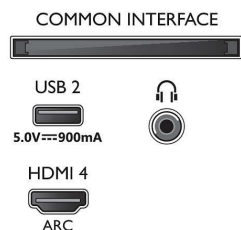

Android TV

- OS: Android TV™ 10 (Q)
- Predinštalované aplikácie: Filmy Google Play*, Hudba Google Play*, Google Search, YouTube, Netflix, Okamžité video Amazon, BBC iplayer, Amazon Prime Video, Disney+, Aplikácia Fitness, Spotify
- Veľkosť pamäte (flash): 16 GB*

65PUS8506/12

Funkcie Smart TV

- Interakcia s používateľom: SimplyShare
- Interaktívny TV: HbbTV
- Program: Pozastavenie TV, Nahrávanie na zariadenie USB*
- Jednoduchá inštalácia: Automatická detekcia zariadení Philips, Sprievodca pripojením zariadenia, Sprievodca inštaláciou siete, Sprievodca nastavením
- Jednoduché používanie: Tlačidlo ponuky Smart s jedným stlačením, Používateľská príručka na obrazovke
- Aktualizovateľný firmware: Sprievodca automatickou aktualizáciou firmvéru, Firmvér aktualizovateľný cez USB, Firmvér aktualizovateľný online, Sťahovanie firmvéru v pozadí
- Prispôbenia formátu obrazovky: Základné – Na celú obrazovku, Prispôbiť obrazovke, Pokročilé – Posun, Približovanie, rozťahnutie, Širokohlý obraz
- Diaľkové ovládanie: s hlasovou funkciou
- Hlasový asistent*: Vstavaný Asistent Google, Diaľkové ovládanie s mikrofónom, Funguje s Alexa

Multimediálne aplikácie

- Formáty prehrávania videa: Kontajnery: AVI, MKV,

Connections

Side