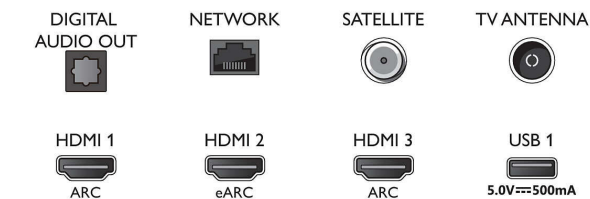

Obraz/Displej

- Pomer strán: 16:9
- Diagonálny rozmer obrazovky (v palcoch): 65 palcov
- Diagonálny rozmer obrazovky (metrický): 164 cm
- Displej: 4K Ultra HD LED
- Rozlíšenie panela: 3840 x 2160
- Obrazový engine: Technológia P5 Perfect Picture Engine
- Dokonalejšie zobrazenie: Ultra vysoké rozlíšenie, Dolby Vision, HDR10+, Micro Dimming Pro, Správa farieb ISF
- Diagonálny rozmer obrazovky (v palcoch): 65 palcov

Multimediálne aplikácie

- Formáty prehrávania videa: Kontajnery: AVI, MKV,

Connections

Side

Bottom

LED Android TV s rozlíšením 4K UHD

3-stranná funkcia Ambientlight TV Podpora hlavných formátov HDR, Technológia P5 Perfect Picture Engine, 164 cm (65") Android TV

Technické údaje

- H264/MPEG-4 AVC, MPEG-1, MPEG-2, MPEG-4, VP9, HEVC (H.265), AV1, HEVC
- Formáty prehrávania hudby: AAC, MP3, WAV, WMA (v2 až v9.2), WMA-PRO (v9 a v10)
- Podporované formáty titulkov: .SRT, .SUB, .TXT, .SMI
- Formáty prehrávania obrázkov: JPEG, BMP, GIF, PNG, 360° fotografie, HEIF