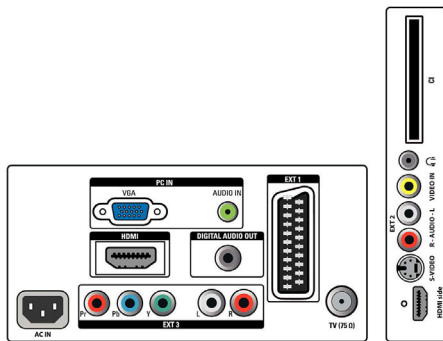

Funcionalidades

- Facilidade de Instalação: Atribuição Automática dos Nomes dos Programas, ACI: Instalação Automática de Canais, ATS: Sistema Sintonização Automática, Programação automática, Afinar Sintonia, Sintonização digital PLL, Plug & Play
- Fácil de utilizar: Nivelador Automático de Volume (AVL), Visualização no ecrã, Lista de Programas, Controlo lateral
- Relógio: Temporizador, Iniciar temporizador, Parar temporizador

- Melhoramento da Ligação: Easy link
- Ajustes de Formato do Ecrã: 4:3, Expansão de filmes 14:9, Expansão de filmes 16:9, Zoom das Legendas, Super Zoom, Panorâmico
- Guia de Programação Electrónico: Agora + Próximo EPG, Guia de programação eletrónico, 8 dias
- Telecomando: TV
- Tipo do telecomando: RCPF05E08B
- Teletexto: 100 páginas de Texto Inteligente
- Imagem na imagem (PIP - Picture in Picture): Ecrã duplo de texto
- Modo Smart: Filme, Pessoal, Poupança de energia, standard, Vívido

Som

- Potência de saída (RMS): 2 x 5 W
- Sistema de som: Mono, Estéreo
- Melhoramento do som: Nivelador Automático do Volume, Incredible Surround, Som Inteligente

Conetividade

- EasyLink (HDMI-CEC): Reprodução com um só toque, Standby do sistema
- Scart Ext 1: Áudio E/D, Entrada/saída CVBS, RGB