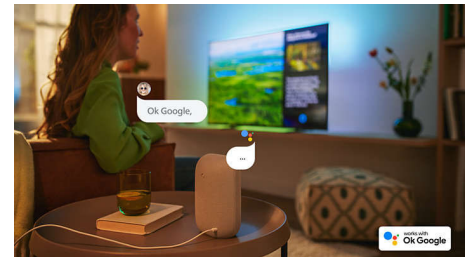

Hlasové ovládanie za pomoci umelej inteligencie

Televízor Philips so systémom môžete ovládať hlasom cez ktorýkoľvek reproduktor, ktorý má asistenta Google, alebo cez aplikáciu diaľkového ovládania Android TV. Chcete nájsť aplikácie, streamovať obsah, alebo hrať hry? Stačí poprosiť.

UHD televízor Philips s rozlíšením 4K

Ostrý HDR obraz. UHD televízor Philips s rozlíšením 4K.

Tenký atraktívny vzhľad

Tenký atraktívny vzhľad