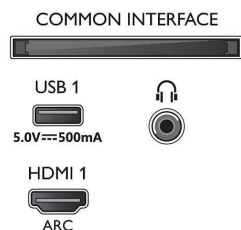

Android TV

- OS: Android TV™ 11 (R)
- Predinštalované aplikácie: Amazon Prime Video, BBC iplayer, Disney+, Netflix, YouTube
- Veľkosť pamäte (flash): 16 GB*
- Gaming cloud: Stadia

Funkcie Smart TV

- Interaktívny TV: HbbTV
- Jednoduché používanie: Tlačidlo ponuky Smart s jedným stlačením, Používateľská príručka na obrazovke
- Aktualizovateľný firmware: Sprievodca automatickou aktualizáciou firmvéru, Firmvér aktualizovateľný cez USB, Firmvér aktualizovateľný online, Aktualizácia aplikácie na pozadí
- Hlasový asistent*: Možno hneď použiť Asistenta Google*

55PUS8007/12

Multimediálne aplikácie

- Formáty prehrávania videa: Kontajnery: AVI, MKV, H264/MPEG-4 AVC, MPEG-1, MPEG-2, MPEG-4, HEVC (H.265), VP9, AV1
- Formáty prehrávania hudby: AAC, MP3, WAV, WMA (v2 až v9.2), WMA-PRO (v9 a v10)
- Podporované formáty titulkov: .SMI, .SRT, .SUB, .TXT, .ASS, .SSA
- Formáty prehrávania obrázkov: JPEG, BMP, GIF, PNG, HEIF

Procesor

- Výkon procesora: štyri jadrá

Zvuk

- Výstupný výkon (RMS): 20 W
- Konfigurácia reproduktorov: 2 x reproduktor s úplným rozsahom a výkonom 10 W
- Zlepšenie kvality zvuku: Čisté dialógy, Dolby Atmos, Automatické vyrovnávanie hlasitosti, Zlepšenie basov Dolby

Pripojiteľnosť

- Počet pripojení HDMI: 4
- Funkcie HDMI: Audio Return Channel, 4K
- EasyLink (HDMI-CEC): Pripojenie cez diaľkové

Connections

Side