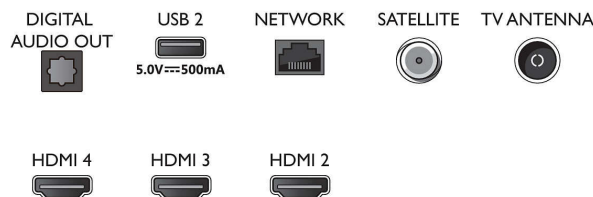

Televízor 4K UHD Android

3-stranná funkcia Ambilight TV Podpora hlavných formátov HDR, Dolby Vision a Dolby Atmos, 139 cm (55")
Android TV

Technické údaje

Ambilight

- Ambilight - vlastnosti: Zabudovaná funkcia Ambilight, Herný režim, Režim Lounge, Prispôsobujúce sa farbe steny
- Verzia Ambilight: 3-stranný

Obraz/Displej

- Pomer strán: 16:9
- Diagonálny rozmer obrazovky (metrický): 139 cm
- Displej: 4K Ultra HD LED
- Rozlíšenie panela: 3840 x 2160
- Prirodzená obnovovacia frekvencia: 60 Hz
- Obrazový engine: Pixel Precise Ultra HD
- Dokonalejšie zobrazenie: Dolby Vision, HLG (Hybrid Log Gamma), Kompatibilný s formátom HDR10+
- Diagonálny rozmer obrazovky (v palcoch): 55 palcov

Vstupné rozlíšenie displeja

- Rozlíšenie, obnovovacia frekvencia: 576p – -50Hz, 640 x 480 – -60Hz, 720p – -50Hz, 60Hz, 2560 x 1440 – -60Hz, 1920 x 1080p: -24 Hz, 25 Hz, 30 Hz, 3840 x 2160p: -24 Hz, 25 Hz, 30 Hz, , 50 Hz, 60 Hz

Tuner/Prijem/Vysielanie

- Digitálna TV: DVB-T/T2/T2-HD/C/S/S2
- Sprievodca TV programom*: 8-dňový elektr. sprievodca programom
- Indikátor sily signálu
- Teletext: 1 000-stránkový Hypertext
- Podpora HEVC

Android TV

- OS: Android TV™ 11 (R)
- Predinštalované aplikácie: Amazon Prime Video, BBC iplayer, Disney+, Netflix, YouTube
- Veľkosť pamäte (flash): 16 GB*
- Gaming cloud: Stadia

Funkcie Smart TV

- Interaktívny TV: HbbTV
- Jednoduché používanie: Tlačidlo ponuky Smart s jedným stlačením, Používateľská príručka na obrazovke
- Aktualizovateľný firmware: Sprievodca automatickou aktualizáciou firmvéru, Firmvér aktualizovateľný cez USB, Firmvér aktualizovateľný online, Aktualizácia aplikácie na pozadí
- Hlasový asistent*: Možno hneď použiť Asistenta Google*

55PUS8007/12

Multimediálne aplikácie