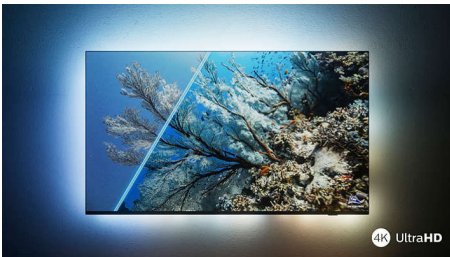

UHD LED televízor s rozlíšením 4K

Zamilujte si všetko, čo sledujete na tomto UHD LED televízore s rozlíšením 4K. Technológia Philips Pixel Precise Ultra HD engine optimalizuje kvalitu obrazu tak, aby dodával ostrý obraz, bohaté farby a plynulý pohyb. Zakaždým získate ten najvyšší komfort sledovania.