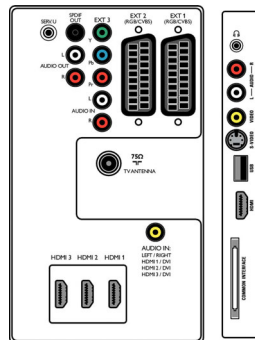

Viritin/vastaanotto/signaalinsiirto

- Antenniliitäntä: 75 ohmin koaksiaali (IEC75)
- Virittimen aaltoalueet: Hyperband, S-kanava, UHF, VHF
- TV-järjestelmä; televisio: PAL I, PAL B/G, PAL D/K, SECAM B/G, SECAM D/K, SECAM L/L', DVB COFDM 2K/8K
- Digitaalitelevisio: DVB-T *
- Videotoisto: NTSC, SECAM, PAL
- Virittimen näyttö: PLL

Multimediasovellukset

- Multimediaaliitännät: USB
- Toistoformaatit: MP3, Kuvasesitystiedostot (.alb), JPEG-stillkuvat

Käyttömukavuus

- Katselunesto: Lapsilukko
- Helppo asennus: Automaattiohjelman nimeäminen, ACI (Automatic Channel Install), ATS (Automatic Tuning System), Automaattitallennus, Hienosäätö, Digitaalinen PLL-viritys, Plug & Play
- Helppokäyttöinen: 4 suosikkiohjelmien luettelo, Autom. äänenvoimakkuussäätö (AVL), Esiasetuksissa Delta-äänenvoimakkuus, Graafinen käyttöliittymä, Näyttövalikot, Ohjelmaluettelo, Ohjattu asetustoiminto, Sivupainike
- Kello: Uniajastin, Herätyskello
- Näyttöformaatin säätö: 4:3, Automaattinen säätö, 14:9-elokuvaalaajennus, 16:9-elokuvaalaajennus, Tekstityksen suurennus, Super Zoom, Laajakuva
- Elektroninen ohjelmaopas: EPG, Now + Next
- Kaukosäädin: TV
- Kaukosäätimen tyyppi: RCPF03E08B
- Teksti-tv: 1 200 sivun Hyperteksti-tv
- Kuva kuvassa -toiminto: Kahden televisiosivun