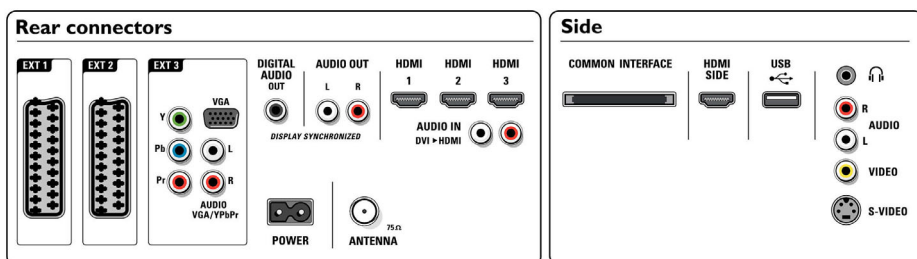

Aplicații multimedia

- Conexiuni multimedia: USB
- Formate de redare: MP3, Fișiere prezentare (.alb), Imagini statice JPEG

Confort

- Protecție copii: Restricționare acces copii
- Ușor de instalat: Denumire automată a programelor, Instalare automată a canalelor (ACI), Sistem de reglare automată (ATS), Memorare automată, Reglare fină, Reglaj digital PLL, Plug &

Play

- Ușurință în utilizare: 4 liste favorite, Regl. automată volum AVL, Volum Delta per presetare, Interfață grafică pentru utilizator, On Screen Display, Listă de programe, Expert pentru configurarea setărilor, Control lateral
- Ajustări format ecran: 4:3, Format automat, Extindere film 14:9, Extindere film 16:9, Zoom subtitrare, Super zoom, Ecran lat, nedemultiplicat (1080p dot-by-dot)
- Ghid electronic de programe: Ghid electronic de programe Now + Next, Ghid electronic de programe (8 zile)
- Telecomandă: Televizor
- Tip telecomandă: RC4450
- Teletext: Hipertext - 1200 pagini
- Picture-in-Picture: Text Dual Screen
- Caracteristici superioare teletext: 4 pagini favorite, Linie de informații program
- Modul inteligent: Joc, Film, Personal, Economie de energie, Standard, Viu

Sunset

- Egalizator: 5 benzi
- Putere de ieșire (RMS): 2 x 15 W
- Sistem audio: Nicam Stereo, Virtual Dolby Digital, BBE
- Îmbunătățirea sunetului: Egalizator automat pentru