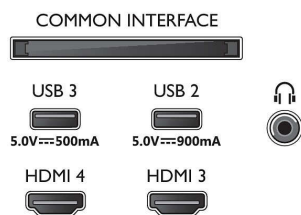

Televisor 4K com Ambilight

Televisor Ambilight de 164 cm (65") P5 AI perfect picture engine, Som Dolby Atmos, Google TV™

65OLED848/12

Especificações

Ambilight

- Funcionalidades Ambilight: Adaptável à cor da parede, Modo Lounge light, Modo de jogo, Ambilight música, AmbiWakeup, AmbiSleep, funciona com altifalantes sem fios em casa Philips, Animação de arranque do Ambilight
- Versão da Ambilight: em 3 lados de próxima geração

2 colunas frequências médias e altas 10 W, subwoofer 30 W

- Tamanho do ecrã na diagonal (pol.): 65 polegada

- Tamanho do ecrã na diagonal (métrico): 164 cm
- Visor: OLED 4K Ultra HD
- Resolução do painel: 3840 x 2160
- Taxa de atualização nativa: 120 Hz
- Motor de imagem: P5 AI Perfect Picture Engine
- Melhoramento de imagem: Perfect Natural Motion, Micro Dimming Perfect, Vasta gama cromática 99% DCI/P3, Dolby Vision, HLG (Hybrid Log Gamma), Modo IA PQ, Pronto para CalMAN, Modo IMAX Enhanced, HDR10+ adaptável, Modo de cineasta

Resolução de entrada do ecrã

- Resolução – Taxa de atualização: 576p – 50 Hz, 640 x 480 – 60 Hz, 720p – 50 Hz, 60 Hz, 1920 x 1080p - 24 Hz, 25 Hz, 30 Hz, 50 Hz, , 60 Hz, 100 Hz, 120 Hz., 2560 x 1440 - 60 Hz, 120 Hz, 3840 x 2160p - 24 Hz, 25 Hz, 30 Hz, 50 Hz, , 60 Hz, 100 Hz, 120 Hz.

Sintonizador/receção/transmissão

- Televisão Digital: DVB-T/T2/T2-HD/C/S/S2
- Guia de programação*: Guia de programação eletrónico, 8 dias

Connections

Side