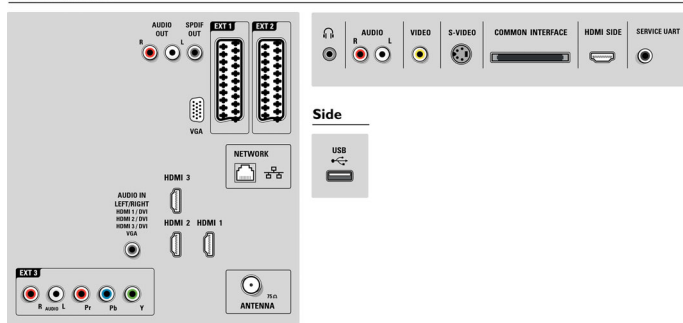

Caractéristiques

Ambilight

- Fonctions Ambilight: Ambilight Spectra, Éclairage tamisé
- Système d'éclairage Ambilight: LED couleurs
- Fonction de gradation: Manuelle/via le capteur de lum.

Image/affichage

- Format d'image: Écran large

- Diagonale de l'écran (pouces): 40 pouces
- Diagonale de l'écran (cm): 102 cm
- Couleur du coffret: Panneau avant High Gloss Black avec boîtier noir
- Résolution d'écran: 1920 x 1080p
- Luminosité: 500 cd/m²
- Amélioration de l'image: Pixel Precise HD, Compensation de mouvements 3/2 - 2/2, Filtre en peigne 3D, Active Control+Capteur de luminosité,

- DNR (réduction numérique du bruit), Amélioration du contraste dynamique, Luminance Transient Improver, Balayage progressif, Réduction du bruit 2D/3D, LCD 100 Hz, Résolution 1080p, 24/25/30 Hz, Résolution 1080p, 50/60 Hz, HD Natural Motion, Rétroéclairage LED
- Contraste dynamique: 500 000:1
- Temps de réponse (type): 3 (BEW) ms
- Angle de visualisation: 176° (H)/176° (V)

Rear connectors