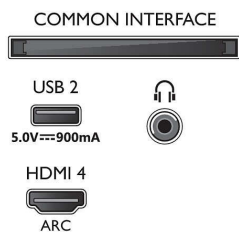

Procesor

- Výkon procesora: Štyri jadrá

Zvuk

- Výstupný výkon (RMS): 20 W
- Konfigurácia reproduktorov: 2 x reproduktor s úplným rozsahom a výkonom 10 W
- Zlepšenie kvality zvuku: Zvuk s umelou inteligenciou, Čisté dialógy, Dolby Atmos, Zlepšenie basov Dolby, Vyrovnávanie hlasitosti Dolby, Nočný režim, A.I. (umelá inteligencia) EQ,

Connections

Side

Bottom

LED Android TV s rozlíšením 4K UHD

3-stranná funkcia Ambilient TV Podpora hlavných formátov HDR, Technológia P5 Picture Engine – 120Hz, 126 cm (50") Android TV

Technické údaje

50PUS8887/12

DTS Play-Fi, Prispôsobenie zvuku Mimi, Kalibrácia miestnosti

Pripojitelnosť

- Počet pripojení HDMI: 4
- Funkcie HDMI: 4K, Audio Return Channel
- EasyLink (HDMI-CEC): Prepájanie cez diaľkové ovládanie, Systémové ovládanie zvuku, Pohotovostný režim systému, Prehrávanie jedným dotykcom
- Počet konektorov USB: 2
- Bezdrôtové pripojenie: Wi-Fi 802.11ac, 2 x 2, dvojpásmové, Bluetooth 5.0
- Dve pripojenia: Common Interface Plus (CI+), Ethernet-LAN RJ-45, Digitálny zvukový výstup (optický), Slúchadlový výstup, Servisný konektor, Konektor satelitu
- HDCP 2.3: Áno na všetkých konektoroch HDMI
- HDMI ARC: Áno pre všetky porty
- Funkcie HDMI 2.1: eARC v HDMI 2, Podpora eARC/VR/ALLM, FreeSync Premium, VRR na HDMI 1/2