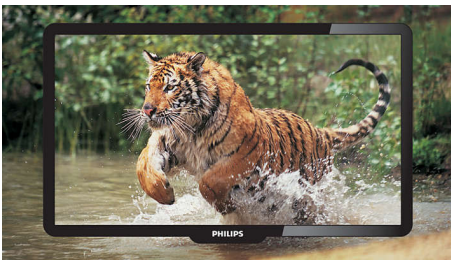

Pixel Precise HD

Pixel Precise HD cu LED este conceput pe baza tehnologiei premiate Pixel Plus. Aceasta duce calitatea imaginii la nivelul următor cu 4 miliarde de culori și HD Natural Motion, care conferă tuturor filmelor o mișcare naturală și o claritate excepțională. Beneficiați de cel mai rapid televizor LCD la 100 Hz din această categorie, cu un timp de răspuns de 3 ms. Împreună cu tehnologia LED, vă oferă imagini uimitoare cu o luminozitate ridicată și o claritate extremă a mișcării pentru toate filmele și transmisiile sportive.

Televizor Full HD 1920x1080p

Acest ecran LCD Full HD are o rezoluție panoramică de 1920 x 1080p, aceasta fiind cea mai ridicată rezoluție care poate fi obținută din surse HD, pentru o calitate ireproșabilă a imaginii. Ecranul este compatibil cu tehnologiile viitoare, acceptând semnal 1080p din orice

sursă, inclusiv din cele mai noi console de jocuri HD și Blu-Ray. Procesarea semnalului este mult îmbunătățită, pentru a accepta o calitate a semnalului și o rezoluție mult mai ridicate. Imaginile rezultate în urma scanării progresive sunt complet lipsite de scintilații, cu luminozitate mare și contrast optim.

Televizor ultrasubțire și suplu

Această tehnologie de vârf de ecran TV de 40" face televizorul ultrasubțire. Cu o ramă de doar 2,8 cm, încapă în spații compacte, oferindu-vă mai multă libertate de vizionare la aceleași dimensiuni. Profilul ultrasubțire de 3,9 cm creează un aspect minimalist care se potrivește bine în orice interior. Montat pe perete sau pe un suport elegant. Tehnologie avansată într-un design incredibil.

Philips Net TV

Experimentați o selecție bogată de servicii online cu Philips Net TV. Bucurați-vă de filme, imagini, divertisment și informații și alte informații de pe internet direct pe televizor oricând doriți. Conectați televizorul direct la rețeaua la domiciliu prin conexiune ethernet, navigați și selectați ce doriți să urmăriți cu telecomanda. Meniul Philips vă oferă acces la servicii Net TV populare potrivite pentru ecranul televizorului dvs. În plus, cu rețeaua PC certificată DLNA puteți viziona clipuri video sau accesa imagini stocate pe calculator utilizând telecomanda.

40PFL8664H/12