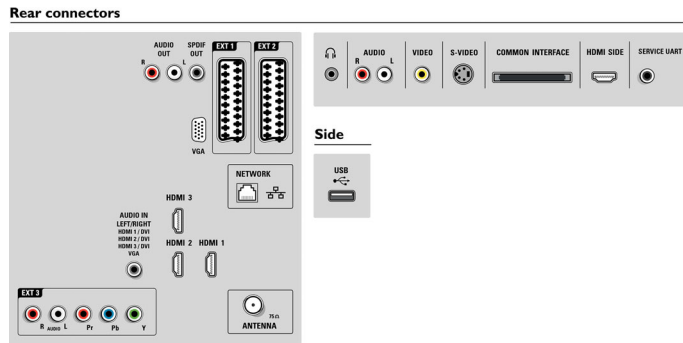

Specificații

Ambilight

- Funcții Ambilight: Ambilight Spectra, Mod de iluminare odihnitoare
- Sistem de iluminare Ambilight: LED color, panoramic
- Reglarea intensității luminoase: Manuală și prin senzor de lumină

Imagine/Ecran

- Raport lungime/lățime: Ecran lat
- Dimensiune diagonală ecran (inchi): 40 inch
- Dimensiune diagonală ecran (metric): 102 cm
- Culoare carcasă: Panou frontal negru High Gloss cu carcasă neagră
- Rezoluție panou: 1920 x 1080p
- Luminositate: 500 cd/m²
- Îmbunătățiri ale imaginii: Pixel Precise HD,

- Escamotare mișcare 3/2 - 2/2, Filtru 3D de tip pieptene, Control activ + senzor de lumină, Digital Noise Reduction, Îmbunătățire dinamică a contrastului, Luminance Transient Improver, Scanare progresivă, Reducere 2D/3D a zgomotului, LCD de 100 Hz, Procesare 1080p 24/25/30 Hz, Procesare 1080p 50/60 Hz, HD Natural Motion, Afișaj cu iluminare cu LED-uri
- Contrast dinamic al ecranului: 500000:1