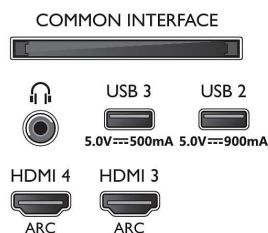

Android TV

- OS: Android TV™ 11 (R)
- Prethodno instalirane aplikacije: Google Play Movies*, Google pretraživanje, YouTube, Netflix, BBC iplayer, Spotify, Amazon Prime Video, Disney+, Aplikacija za fitnes, Apple TV, YouTube Music
- Kapacitet memorije (Flash): 16 GB*
- Računalni oblak za igranje: Geforce Now, Stadia

Smart TV značajke

- Interaktivna televizija: HbbTV
- Programiranje: Pause TV, USB snimanje*

- Daljinski upravljač: s glasovnim naredbama, s osvijetljenim tipkama
- Glasovni pomoćnik*: Ugrađeni Google pomoćnik, Daljinski upravljač s mikrofonom., Radi s uslugom Alexa

Multimedijske aplikacije

- Formati reprodukcije videozapisa: Datoteke: AVI, MKV, H264/MPEG-4 AVC, MPEG-1, MPEG-2, MPEG-4, VP9, HEVC (H.265), AV1
- Formati reprodukcije glazbe: AAC, MP3, WAV, WMA (v2 do v9.2), WMA-PRO (v9 i v10), FLAC
- Podrška za formate titlova: .SML, .SRT, .SUB, .TXT, .ASS, .SSA
- Formati reprodukcije slike: JPEG, BMP, GIF, PNG, Fotografija od 360 stupnjeva, HEIF

Obrada

- Snaga obrade: Četverojezgreni procesor

Zvuk

- Zvuk: 2.1-kanalni, Izlazna snaga: 70 vata (RMS)
- Konfiguracija zvučnika: 4 zvučnika od 10 W za srednje i visoke tonove, niskotonac od 30 W
- Kodek: Dolby Atmos, DTS-HD (M6), Dolby Digital

Connections

Side