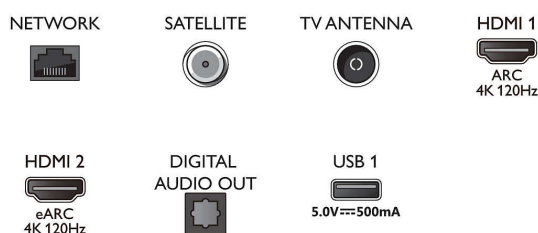

Specifikacije

Ambilight

- Ambilight značajke: Ugrađeni Ambilight+hue, Mogućnost prilagodbe boji zida, Način rada sa svjetlom za opuštanje, Način rada za igre, Ambilight Music, AmbiWakeUp, AmbiSleep, Bežični kućni zvučnici Philips, Ambilight Aurora, Početna Ambilight animacija
- Ambilight verzija: nova generacija s 4 strane

Slika/Prikaz

- Dijagonala zaslona (u cm): 121 cm
- Zaslona: 4K Ultra HD OLED
- Rezolucija zaslona: 3840 x 2160
- Izvorna brzina osvježavanja: 120 Hz
- Program za obradu slike: P5 AI Perfect Picture Engine
- Napredne značajke slike: Širok spektar boja od 99 % DCI/P3, Dolby Vision, Perfect Natural Motion, Micro Dimming Perfect, A.I. PQ način rada, Podrška za CalMAN, HDR10+ adapter, Napredni način rada IMAX, Producent
- Veličina dijagonale zaslona (inč): 48 inča

Rezolucija zaslona

- Rezolucija – brzina osvježavanja: 576p – 50 Hz, 640 x 480 – 60 Hz, 720p – 50 Hz, 60 Hz, 1920 x 1080p

– 24 Hz, 25 Hz, 30 Hz, 50 Hz, 60 Hz, 100 Hz, 120 Hz., 2560 x 1440 – 60 Hz, 120 Hz, 3840 x 2160p – 24 Hz, 25 Hz, 30 Hz, 50 Hz, 60 Hz, 100 Hz, 120 Hz.

Tjuner / Prijem / Prijenos

- Digitalni televizor: DVB-T/T2/T2-HD/C/S/S2
- Vodič kroz programe*: Elektronički vodič kroz programe za 8 dana
- Indikator jačine signala
- Teletekst: Hipertekst od 1000 stranica
- HEVC podrška

Android TV

- OS: Android TV™ 11 (R)
- Prethodno instalirane aplikacije: Google Play Movies*, Google pretraživanje, YouTube, Netflix, BBC iplayer, Spotify, Amazon Prime Video, Disney+, Aplikacija za fitnes, Apple TV, YouTube Music
- Kapacitet memorije (Flash): 16 GB*
- Računalni oblak za igranje: Geforce Now, Stadia

Smart TV značajke

- Interaktivna televizija: HbbTV
- Programiranje: Pause TV, USB snimanje*