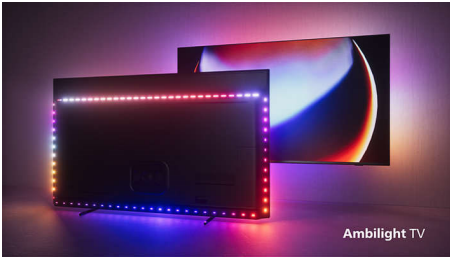

4K UHD Android TV

P5 AI perfect picture engine Dolby Atmos zvuk, Ambilight TV s 4 strane, Android TV od 121 cm (48")

48OLED807/12

Istaknute znač.

4-strani Ambilight

Uz Ambilight nevjerojatni doživljaj gledanja sadržaja na OLED televizoru tvrtke Philips postaje još bolji! LED svjetla na sve četiri strane televizora svijetle i mijenjaju boju savršeno prateći boje radnje na zaslonu ili glazbe. Svjetla su tako topla i prožimajuća da ćete se zapitati kako ste uživali u televizoru bez njih.