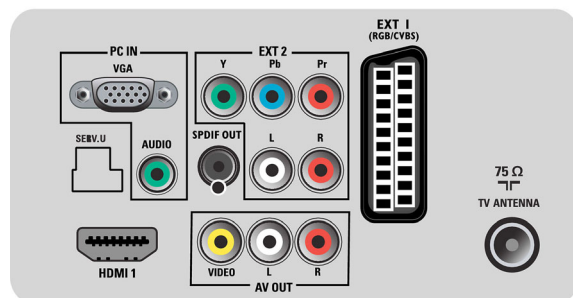

Tuner/Prijem/Vysielanie

- Vstup antény: 75 ohmový koaxiálny (IEC75)
- Pásmo tunera: Hyperband, S-kanál, UHF, VHF
- TV systém: PAL I, PAL B/G, SECAM B/G, SECAM L/L', DVB COFDM 2K/8K
- Digitálna TV: Pozemné vysielanie DVB *
- Prehrávanie videa: NTSC, SECAM, PAL

Multimediálne aplikácie

- Multimediálne pripojenia: USB
- Formáty prehrávania: MP3, Statické obrázky JPEG

Vybavenie a vlastnosti

- Detský zámok: Detský zámok + Rodičovská

kontrola

- Jednoduchá inštalácia: Automatické pomenovanie programov, Automatická inštalácia kanálov, Automatický systém ladenia, Autom. uloženie, Jemné ladenie, Digitálne ladenie PLL, Plug & Play
- Jednoduché používanie: Automatické vyrovnávanie hlasitosti, Grafické užívateľské rozhranie, Ponuka na obrazovke, Sprievodca nastavením, Bočné ovládanie
- Hodiny: Časovač vypnutia, Budík, Časovač budenia
- Zlepšenie pripojenia: Easy Link
- Prispôsobenia formátu obrazovky: 4:3, Automatický formát, Šírka filmu 14:9, Šírka filmu 16:9, Zväčšenie titulkov, Super zoom, Širokouhlá obrazovka
- elektronický sprievodca programom: Súčasné + ďalšie EPG, 8-dňový elektr. sprievodca programom*
- Diaľkové ovládanie: TV
- Typ diaľkového ovládača: RCPF01E09B
- Teletext: 1 000-stránkový Hypertext
- Obrázok v obrázku: Dvojitá obrazovka Text/Obraz
- Zdokonalenia teletextu: Rýchly text, Programový

Rear connectors

Side