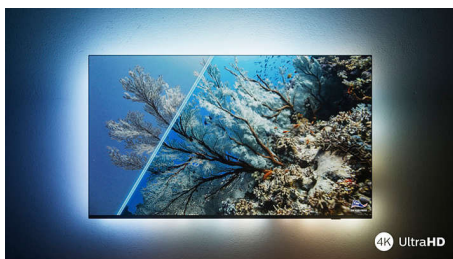

Philips LED
4K UHD LED Smart TV

Podrška za glavne HDR formate

Dolby Vision i Dolby Atmos
108 cm (43") SAPHI smart TV
Pixel Precise Ultra HD

43PUS7607

Čista zabava

4K UHD LED Smart TV

Osigurajte željenu sliku i zvuk uz jednostavan pametni TV. Uživat ćete u oštroj i živopisnoj slici filmova i emisija plus ugrađenom i odličnom doživljaju igranja. Vrhunski Dolby Atmos zvuk znači da ćete najbolje iskoristiti glazbu i glazbene podloge.

4K UHD LED Smart TV

Podrška za glavne HDR formate Dolby Vision i Dolby Atmos, 108 cm (43") SAPHI smart TV, Pixel Precise Ultra HD

43PUS7607/12

4K UHD LED TV

Svidjet će vam se sve što gledate uz ovaj 4K UHD LED TV. Procesor Pixel Precise Ultra HD tvrtke Philips optimizira kvalitetu slike kako bi se postigle oštre slike, bogate boje i ugladeni pokreti. Svaki put ćete dobiti najbolji mogući doživljaj gledanja.