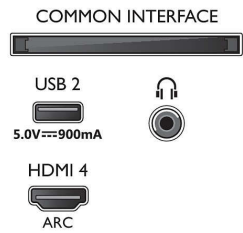

4K UHD LED Android TV

TV met 3-zijdige Ambilight Voornaamste HDR-indelingen ondersteund, P5 Perfect Picture Engine, Android TV van 189 cm (75")

Specificaties

Ambilight

- Ambilight-functies: Geïntegreerde Ambilight en Hue, Ambilight Music, Gamemodus, Past zich aan de muurkleur aan, Lounge-modus, AmbiWakeup, AmbiSleep, Draadloze Philips-luidsprekers voor thuisgebruik
- Ambilight-versie: Driezijdig

Beeld/scherm

- Beeldformaat: 16:9
- Schermdiagonaal (inch): 75 inch

- Schermdiagonaal (centimeters): 189 cm
- Display: 4K Ultra HD-LED
- Schermresolutie: 3840 x 2160
- Beeldengine: P5 Perfect Picture Engine
- Beeldverbetering: Ultra-resolutie, Dolby Vision, HDR10+, Micro Dimming Pro, ISF-kleurbeheer
- Schermdiagonaal (inch): 75 inch

Ondersteunde beeldschermresolutie

- Computeringangen op alle HDMI: HDR ondersteund, HDR10/ HLG, tot 4K UHD 3840 x

75PUS8506/12

- 2160 bij 60 Hz, HDR ondersteund, HDR10+/HLG
- Video-ingangen op alle HDMI: tot 4K UHD 3840 x 2160 bij 60Hz, HDR ondersteund, HDR10/HLG (Hybrid Log Gamma), HDR10+/Dolby Vision

Tuner/ontvangst/transmissie

- Digitale TV: DVB-T/T2/T2-HD/C/S/S2
- Videoweergave: PAL, SECAM
- MPEG-ondersteuning: MPEG2, MPEG4
- TV-programmagids*: Elektronische programmagids voor 8 dagen

Connections

Side