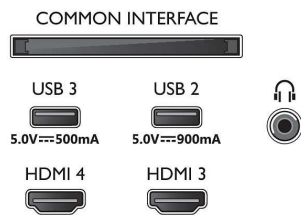

Specifikationer

Ambilight

- Funktioner för Ambilight: Går att anpassa till väggens färg, Loungeläge, Spelläge, Ambilight Music, AmbiWakeup, AmbiSleep, fungerar med Philips trådlösa högtalare för hemmet, Ambilight Bootup Animation
- Ambilight-version: nästa generations 3-sidiga

Bild/visning

- Diagonal skärmstorlek (tum): 55 tum
- Diagonal skärmstorlek (metrisk): 139 cm

- Teckenfönster: OLED med 4K Ultra HD
- Skärmapplösning: 3 840 x 2 160
- Uppdateringsfrekvens: 120 Hz
- Bildmotor: P5 AI Perfect Picture Engine
- Bildförbättring: Perfect Natural Motion, Micro Dimming Perfect, Brett färgomfång 99 % DCI/P3, Dolby Vision, A.I. PQ-läge, CalMAN Ready, IMAX enhanced mode, HDR10+ Adaptive, Filmmaker mode, HLG (Hybrid Log Gamma)

Skärmens ingångsupplösning

- Uppdateringsfrekvens för upplösning: 576p–50 Hz, 640 x 480–60 Hz, 720p–50 Hz, 60 Hz, 1920 x 1080p–24 Hz, 25 Hz, 30 Hz, 50 Hz, 0,60 Hz, 100 Hz, 120 Hz., 2560 x 1440–60 Hz, 120 Hz, 3840 x 2160p–24 Hz, 25 Hz, 30 Hz, 50 Hz, , 60 Hz, 100 Hz, 120 Hz.

Mottagare/mottagning/sändning

- Digital-TV: DVB-T/T2/T2-HD/C/S/S2
- TV-programguide*: 8-dagars elektronisk

Connections

Side