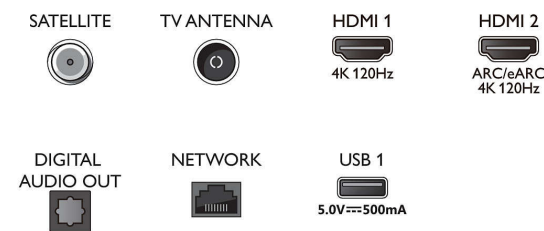

Mottagare/mottagning/sändning

- Digital-TV: DVB-T/T2/T2-HD/C/S/S2
- TV-programguide*: 8-dagars elektronisk

Connections

Side

Bottom

Specifikationer

- programguide
- Signalstyrkeindikering
- Text-TV: 1000 sidor hypertext
- HEVC-stöd