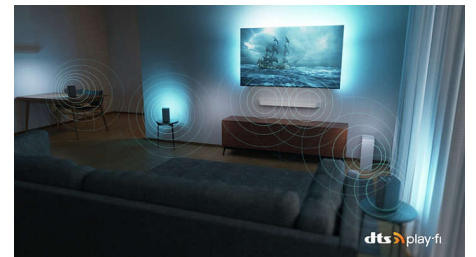

Home Sound Made Easy. DTS Play-Fi

Med Philips trådlösa hemmasystem med DTS Play-Fi kan du ansluta till kompatibla soundbarhögtalare och trådlösa högtalare hemma på några sekunder. Lyssna på filmer i köket. Spela upp musik var som helst. Du kan till och med skapa ett surroundljudssystem för hemmabio med din Ambilight-TV som en central högtalare.

AMBILIGHT tv

P AI Intelligent Picture Engine

OLED

IMAX ENHANCED

Dolby VISION ATMOS

nVIDIA G-SYNC

Google TV

Ok Google