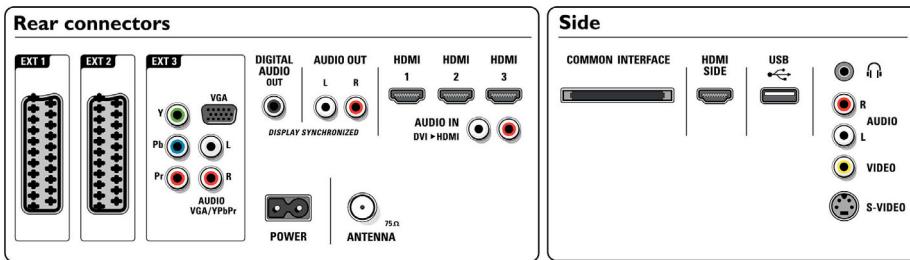

Screen Display, Programlista, Beállítások

- asszisztens varázsló, Oldalsó kezelőszervek
- Képernyőformátum beállítás: 4:3, automatikus formátum, Film széthúzó, 14:9, Film széthúzó, 16:9, Felirat és fejléc-szöveg váltás, Super Zoom képnagyítás, Széles képernyő, átméretezés nélkül (1080p, pontonként)
- Multimédiás: Digitális médiaolvasó (böngésző), USB autobreak-in
- Elektronikus programfüzet: Mostani + következő EPG, 8 napos elektronikus programfüzet
- Távvezérlő: TV
- Távvezérlő típusa: RC2143605
- Teletext: 1200 oldalnyi hiperhivatkozás
- Frissíthető firmware: Automatikus firmware-frissítés varázsló, USB-n keresztül frissíthető firmware
- Kép a képen: Szöveges kettős képernyő
- Fejlesztett Teletext: Kedvenc programok, Műsorinformációs vonal
- Intelligens üzemmód: Játék, Film, Személyes, Energiatakarékos, Standard, Élénk

Hang

- Kimeneti teljesítmény (RMS): 2 x 15 W
- Hangrendszer: Virtual Dolby Digital, BBE
- Hangzásjavítás: Automatikus hangerő-kiegyenlítő, Digitális jelfeldolgozás, Dinamikus