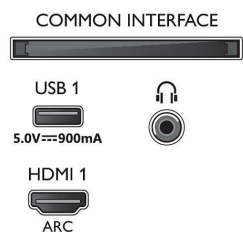

4K UHD LED Android TV

Ambilight TV od 146 cm (58") Podrška za glavne HDR formate, P5 Perfect Picture Engine, Android TV / AI glasovna kontrola

Specifikacije

58PUS8545/12

Ambilight

- Ambilight značajke: Ugrađeni Ambilight+hue, Ambilight Music, Način rada za igre, Mogućnost prilagodbe boji zida, Način rada sa svjetlom za opuštanje, AmbiWakeup
- Ambilight verzija: s 3 strane

Slika/Prikaz

- Omjer širine i visine: 16:9
- Veličina dijagonale zaslona (inč): 58 inča
- Dijagonala zaslona (u cm): 146 cm

- Zaslona: 4K Ultra HD LED
- Rezolucija zaslona: 3840 x 2160
- Program za obradu slike: P5 Perfect Picture Engine
- Napredne značajke slike: Ultra Resolution, HDR10+, Dolby Vision, 2100 PPI
- Veličina dijagonale zaslona (inč): 58 inča

Podržana rezolucija zaslona

- Računalni ulazi na svim HDMI: Podrška za HDR, HDR10/HLG, do 4K UHD 3840 x 2160 pri 60 Hz
- Video ulazi na svim HDMI: do 4K UHD 3840 x

2160 pri 60 Hz, Podrška za HDR, HDR10/HLG (Hybrid Log Gamma), HDR10+/Dolby Vision

Tjuner / Prijem / Prijenos

- Digitalni televizor: DVB-T/T2/T2-HD/C/S/S2
- Reprodukcijski videozapisi: PAL, SECAM
- Podrška za MPEG: MPEG2, MPEG4
- Vodič kroz programe*: Elektronički vodič kroz programe za 8 dana
- Indikator jačine signala

Connections

Side