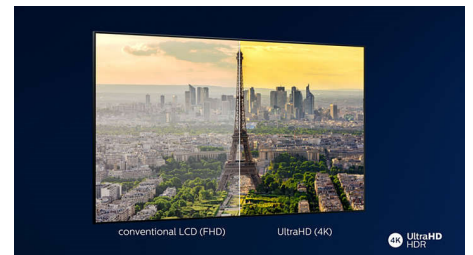

Podržan HDR10+

Televizor tvrtke Philips savršeno je opremljen da najbolje iskoristi format videozapisa HDR10+. Kontrast, boja i razine svjetline prilagođavaju se od kadra do kadra. Bilo da se radi o serijama koje ne smijete propustiti ili novom filmskom hitu, sjene će biti dublje. Jarke površine zasjat će. Boje će biti realističnije.

Uravnotežen zvuk

Dobro uravnotežen zvuk. Čisti, jasni dijalozi. Dojmljivi efekti.

androidtv