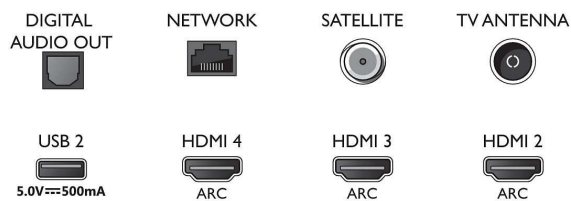

Connections

Side

Bottom

4K UHD LED Android TV

Ambilight TV od 146 cm (58") Podrška za glavne HDR formate, P5 Perfect Picture Engine, Android TV / AI glasovna kontrola

Specifikacije

- Teletext: Hipertekst od 1000 stranica
- HEVC podrška