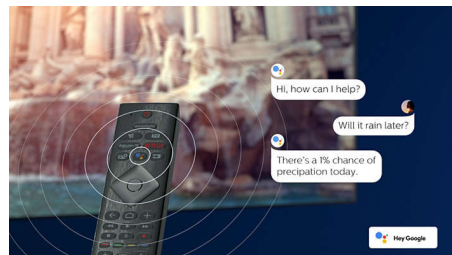

4K UHD HDR

Vaš je Philips 4K UHD televizor kompatibilan sa svim glavnim HDR formatima, uključujući i HDR10+ i Dolby Vision. Bilo da se radi o serijama koje ne smijete propustiti ili najnovijoj video igrici, sjene će biti dublje. Sjajne površine će blještati. Boje će biti kvalitetnije.

Dizajn

Srebrni kromirani metalni okvir. Središnji pomični stalak.

Glasovni pomoćnik

Glasom upravljajte Android TV uređajem tvrtke Philips. Želite igrati igru, gledati Netflix

ili pronaći sadržaj i aplikacije u trgovini Google Play? Samo to recite televizoru. Možete i davati naredbe svim pametnim kućnim uređajima koji podržavaju Google pomoćnik, što znači da možete prigušivati svjetla i postavljati termostat tijekom filmske večeri. Pritom ne morate ustati s kauča. Dani traženja daljinskog upravljača za televizor sada su prošlost. Sada glasom možete upravljati Smart TV uređajem tvrtke Philips putem uređaja koji podržavaju uslugu Alexa kao što je Amazon Echo. Uključite televizor, promijenite kanal, prebacite na igraću konzolu – i još mnogo toga – uz uslugu Alexa.