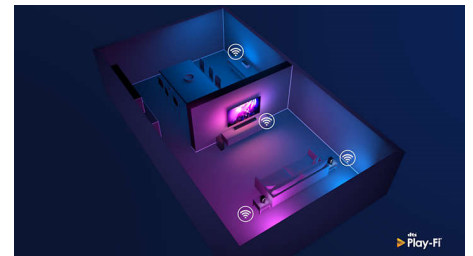

DTS Play-Fi

S DTS Play-Fi na televizoru tvrtke Philips možete povezati kompatibilne zvučnike u svakoj prostoriji. Imate bežične zvučnike u kuhinji? Slušajte film dok pripremate užinu ili pratite sportske komentare dok donosite piće.