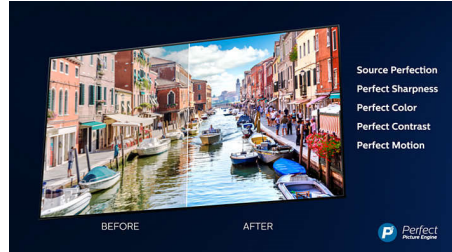

P5 Perfect Picture Engine

Philips P5 engine pruža sliku briljantnu poput sadržaja koje volite. Detalji imaju zamjetno veću dubinu. Boje su živopisne, a nijanse kože prirodne. Kontrast je toliko čist da ćete osjetiti svaki detalj. Pokreti su savršeno ugađeni.