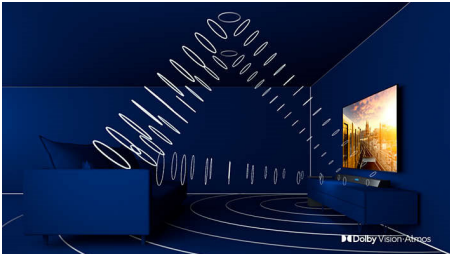

Dolby Vision i Dolby Atmos

Podrška za vrhunske Dolby formate zvuka i slike znači kako će HDR sadržaj koji gledate izgledati i zvučati fantastično realistično. Bez obzira je li u pitanju najnovija televizijska serija ili Blu-Ray disk, moći ćete uživati u kontrastu, svjetlini i bojama koje odražavaju originalnu zamisao redatelja. Slika će biti popraćena jasnim, detaljnim i prostornim zvukom.