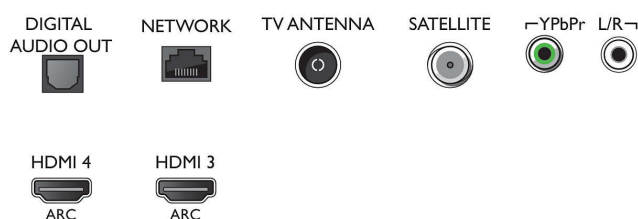

Smart TV značajke

- Korisnička interakcija: SimplyShare
- Interaktivna televizija: HbbTV
- Programiranje: Pause TV, USB snimanje*

- SmartTV aplikacije*: trgovine videosadržaja na mreži, Otvaranje internetskog preglednika, Social TV, TV na zahtjev, Youtube
- Jednostavna instalacija: Automatsko prepoznavanje uređaja tvrtke Philips, Čarobnjak za povezivanje uređaja, Čarobnjak za instalaciju mreže, Čarobnjak za pomoć u podešavanju postavki
- Jednostavna upotreba: Gumb pametnog izbornika, Korisnički priručnik na zaslonu
- Moguća nadogradnja sklopovsko-programske opreme: Čarobnjak za automatsku nadogradnju programskih datoteka, Mogućnost nadogradnje programskih datoteka putem USB veze, Nadogradnja programskih datoteka na mreži
- Prilagodavanje formata zaslona: Osnovno – prikaz preko cijelog zaslona, Prilagodi zaslonu, Napredno – pomak, Povećaj, raširi
- Aplikacija za udaljeno snimanje tvrtke Philips*: Aplikacije, Kanali, Upravljanje, Sada na TV-u, TV vodič, Video na zahtjev
- Daljinski upravljač: s tipkovnicom

Multimedijske aplikacije

- Formati reprodukcije videozapisa: Datoteke: AVI, MKV, H264/MPEG-4 AVC, MPEG-1, MPEG-2, MPEG-4, WMV9/VC1, HEVC (H.265), VP9

Connections

Side

Bottom