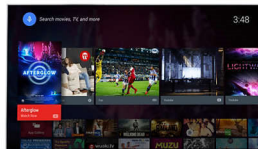

Četverojezgreni procesor i Android

Četverojezgreni procesor tvrtke Philips u kombinaciji sa snagom koju donosi Android pruža uzbudljiv doživljaj igranja. Sustav Android na televizoru omogućava vam navigaciju, pokretanje aplikacija i reprodukciju videozapisa na način koji je izuzetno brz, intuitivan i zabavan.