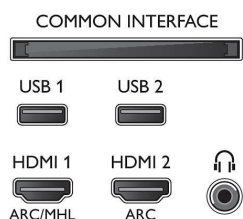

Smart TV značajke

- Korisnička interakcija: SimplyShare
- Interaktivna televizija: HbbTV
- Programiranje: Pause TV, USB snimanje*

- SmartTV aplikacije*: trgovine videosadržaja na mreži, Otvaranje internetskog preglednika, Social TV, TV na zahtjev, Youtube
- Jednostavna instalacija: Automatsko prepoznavanje uređaja tvrtke Philips, Čarobnjak za povezivanje uređaja, Čarobnjak za instalaciju mreže, Čarobnjak za pomoć u podešavanju postavki
- Jednostavna upotreba: Gumb pametnog izbornika, Korisnički priručnik na zaslonu
- Moguća nadogradnja sklopovsko-programske opreme: Čarobnjak za automatsku nadogradnju programskih datoteka, Mogućnost nadogradnje programskih datoteka putem USB veze, Nadogradnja programskih datoteka na mreži
- Prilagodavanje formata zaslona: Osnovno – prikaz preko cijelog zaslona, Prilagodi zaslonu, Napredno – pomak, Povećaj, raširi
- Aplikacija za udaljeno snimanje tvrtke Philips*: Aplikacije, Kanali, Upravljanje, Sada na TV-u, TV vodič, Video na zahtjev
- Daljinski upravljač: s tipkovnicom

Multimedijske aplikacije

- Formati reprodukcije videozapisa: Datoteke: AVI, MKV, H264/MPEG-4 AVC, MPEG-1, MPEG-2, MPEG-4, WMV9/VC1, HEVC (H.265), VP9

Connections

Side