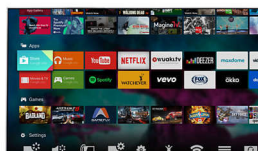

Televizijski sadržaj

Web-trgovina Google Play i galerija aplikacija tvrtke Philips prelaze granice tradicionalnog

televizijskog programa kako bi vam stavile na raspolaganje veliku kolekciju filmova, televizijskih emisija, glazbe, aplikacija i igara na mreži. 16 GB proširive memorije znači da imate dovoljno prostora za pohranu svih omiljenih sadržaja i instaliranje još aplikacija.

Netflix Recommended TV

Netflix na mnoge načine mijenja doživljaj zabave, a to obuhvaća pružanje podrške inovacijama na uređajima koje koristite za gledanje televizijskih emisija i filmova. Kada na pametnom televizoru uočite logotip "Netflix Recommended TV", znat ćete da je taj televizor prošao strogi postupak ocjenjivanja zasnovan na čimbenicima koje članovi najviše cijene.

Obrada zvuka

Nalet vjetera, list koji pada na tlo, zvuk guma na vjetrovitom cesti. Upravo detalji oživljavaju sliku. Obrada zvuka tvrtke Philips spaja te detalje uz beskompromisnu jasnoću zvuka. Čut ćete sve onako kako je to redatelj zamislio uz miksiranje zvuka studijske kvalitete koja podržava originalni zvučni sadržaj, a poboljšava zvuk kada je to potrebno. Duboki bas, jasan dijalog i nevjerovatna preciznost tek su početak.

DTS HD Premium Sound

Odlični zvučnici televizora zahtijevaju snažan procesor koji će očuvati čistoću originalnog zvuka. DTS HD Premium Sound dizajniran je za pružanje doživljaja koji korisnici već po navici očekuju od vrhunskog procesora: prožimajući surround s dubokim, bogatim basom i kristalno čistim dijalogom pri maksimalnim razinama glasnoće i bez promjene u glasnoći, rezanja signala ili izobličenja.