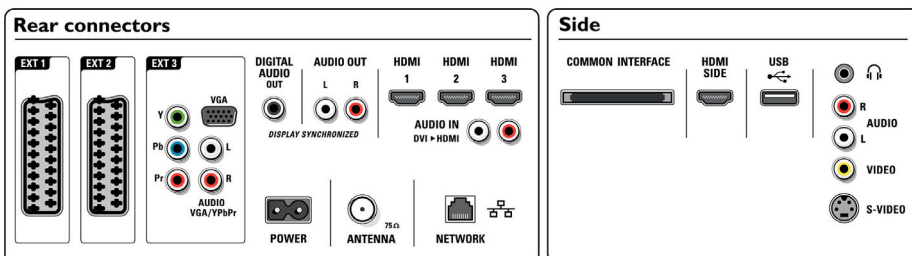

4 HDMI-ingångar med EasyLink

I EasyLink används HDMI CEC-standardprotokollet för att delning av funktioner mellan anslutna enheter och TV:n. Med Easylink behöver du bara en fjärrkontroll för huvudfunktionerna på TV:n och de anslutna enheterna. HDMI gör en okomprimerad digital RGB-anslutning från källan till skärmen, vilket ger optimal bildkvalitet. I HDMI används HDCP-kopieringsskydd. Med tre HDMI-ingångar på baksidan och en HDMI-ingång på sidan av TV:n kan du ansluta flera HD-källor, till exempel en HD-digitaldekode, en Blu-ray-spelare och en spelkonsol eller digital videokamera.

Högtalare

- Inbyggda högtalare: 2
- Högtalartyper: 2 integrerade subwoofers, Dome tweeter

Anslutningar

- EasyLink (HDMI-CEC): Uppspelning med en knapptryckning, Ljudkontroll för systemet, Systemstandby
- Främre anslutningar/sidoanslutningar: HDMI v1.3, S-videoingång, CVBS-ingång, Audio L+R-ingång, Hörlur ut, USB
- Ext 1-SCART: Ljud v/h, CVBS-ingång, RGB
- Ext 2 SCART: Ljud v/h, CVBS-ingång, RGB
- Andra anslutningar: Analog ljudutgång vänster/höger, S/PDIF-utgång (koaxial), Common Interface

- Datornätverkslänk: DLNA 1.0-certifierad
- Ext 3: YPbPr, Audio L+R-ingång, VGA PC-ingång
- Ext 4: HDMI v1.3
- Ext 5: HDMI v1.3
- Ext 6: HDMI v1.3

Effekt

- Nätström: AC 220-240 V +/- 10 %
- Omgivningstemperatur: 5 °C till 35 °C
- Strömförbrukning: 206 W
- Strömförbrukning i standby-läge: 0,15 W
- Ström (energiparläge): 150 W

Tillbehör

- Tillbehör som medföljer: koaxialkabel för antenn, Nätkabel, Snabbstartguide, Bruksanvisning, Garanticertifikat, Fjärrkontroll, Batterier för fjärrkontrollen

Mått

- Bredd: 1 054 mm
- Höjd: 658 mm
- Djup: 100 mm
- Produktvikt: 22,7 kg
- Höjd (med stativ): 731 mm
- Djup (med stativ): 265 mm
- Produktvikt (+stativ): 27,2 kg
- Lådbredd: 1163 mm
- Lådhöjd: 813 mm
- Låddjup: 320 mm
- Vikt inkl. förpackning: 39 kg
- Ställ, bredd: 590 mm
- Kompatibel med väggfäste: 300 x 300 mm