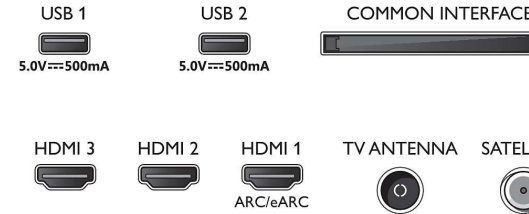

4K UHD LED televízor Smart TV

Podpora hlavných formátov HDR Dolby Vision a Dolby Atmos, 126 cm (50") inteligentný TV so SAPHI, Pixel
Precise Ultra HD

Technické údaje

50PUS7607/12

Connections

Side

Dátum vydania
2023-08-01