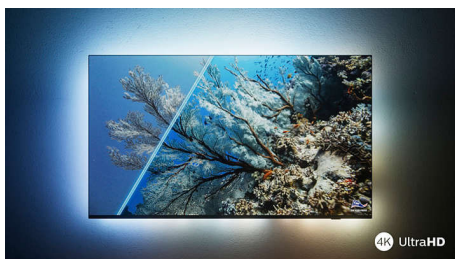

Získajte obraz a zvuk podľa svojich predstáv pomocou tohto inteligentného televízora bez rušenia. Budete si môcť vychutnať ostrý a živý obraz pre filmy a úžasne plynulé hranie hier s fantastickou grafikou. Prémiový zvuk Dolby Atmos znamená, že získate to najlepšie z hudby a zvukových stôp.

Vysoká kvalita. Vynikajúci výkon.

- Živý obraz. UHD LED televízor Philips s rozlíšením 4K.
- Ostrý HDR obraz. UHD televízor Philips s rozlíšením 4K.
- Obraz a zvuk ako v kine. Dolby Vision a Dolby Atmos.

PHILIPS

4K UHD LED televízor Smart TV

Podpora hlavných formátov HDR Dolby Vision a Dolby Atmos, 126 cm (50") inteligentný TV so SAPHI, Pixel Precise Ultra HD

50PUS7607/12

UHD LED televízor s rozlíšením 4K

UHD televízor Philips s rozlíšením 4K

Ostrý HDR obraz. UHD televízor Philips s rozlíšením 4K.

Tenký atraktívny vzhľad

Tenký atraktívny vzhľad

Tenký atraktívny vzhľad.

Hľadáte televízor, ktorý sa zmestí do vašej miestnosti? Prakticky bezrámová obrazovka tohto inteligentného televízora s rozlíšením 4K sa hodí do takmer každého interiéru a vďaka tenkým čiernym matným nožičkám vyzerá, akoby sa vznášala. Naše obaly a výplne sú z recyklovaného kartónu a papier.