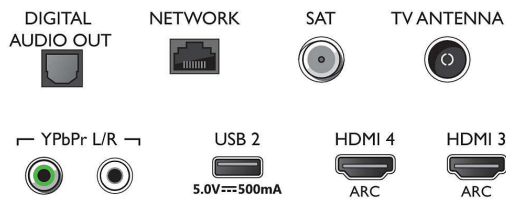

Specificaties

Ambilight

- Ambilight-functies: Geïntegreerde Ambilight en Hue, Ambilight Music, Gamemodus, Past zich aan de muurkleur aan, Lounge-modus
- Ambilight-versie: Driezijdig

Beeld/scherm

- Beeldformaat: 16:9
- Schermdiagonaal (centimeters): 126 cm
- Display: 4K Ultra HD-LED
- Schermresolutie: 3840 x 2160

- Beeldengine: P5 Perfect Picture Engine
- Beeldverbetering: Ultra-resolutie, Micro Dimming Pro, 1700 PPI, Dolby Vision, HDR10+
- Schermdiagonaal (inch): 50 inch

Ondersteunde beeldschermresolutie

- Computeringangen op alle HDMI: HDR ondersteund, HDR10/ HLG, tot 4K UHD 3840 x 2160 bij 60 Hz
- Video-ingangen op alle HDMI: tot 4K UHD 3840 x 2160 bij 60Hz, HDR ondersteund, HDR10/HLG

(Hybrid Log Gamma), HDR10+/Dolby Vision

Tuner/ontvangst/transmissie

- Digitale TV: DVB-T/T2/T2-HD/C/S/S2
- Videoweergave: NTSC, PAL, SECAM
- MPEG-ondersteuning: MPEG2, MPEG4
- TV-programmagids*: Elektronische programmagids voor 8 dagen
- Signaalsterkte-indicator
- Teletekst: 1000 pagina's Hypertext
- HEVC-ondersteuning

Connections

Side

Bottom