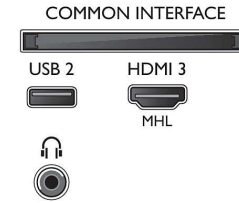

Izuzetno tanki 4K Smart LED TV
108 cm (43") 4K Ultra HD LED televizor, Četverojezgreni procesor, DVB T/C/T2/T2-HD/S/S2

Specifikacije

4K UltraHD

PixelPlus
ULTRA HD

HDR
PLUS

43PUS6162/12

Connections

Side