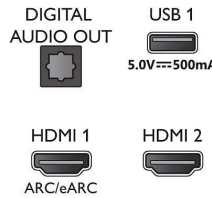

UHD televízor Philips s rozlíšením 4K

Ostrý HDR obraz. UHD televízor Philips s rozlíšením 4K.

Tenký atraktívny vzhľad

Tenký atraktívny vzhľad

Tenký atraktívny vzhľad.

Hľadáte televízor, ktorý sa zmestí do vašej miestnosti? Prakticky bezrámová obrazovka tohto inteligentného televízora s rozlíšením 4K sa hodí do takmer každého interiéru a vďaka tenkým čiernym matným nožičkám vyzerá, akoby sa vznášala. Naše obaly a výplne sú z recyklovaného kartónu a papier.

4K UHD LED televizor Smart TV

Podpora hlavných formátov HDR Dolby Vision a Dolby Atmos, 164 cm (65") inteligentný TV so SAPHI, Pixel Precise Ultra HD

Technické údaje

65PUS7607/12

Connections

Side

Bottom

Dátum vydania
2023-08-01