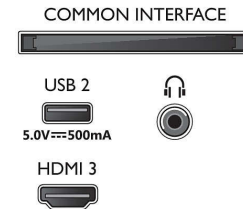

4K UHD LED televizor Smart TV

Podpora hlavných formátov HDR Dolby Vision a Dolby Atmos, 164 cm (65") inteligentný TV so SAPHI, Pixel Precise Ultra HD

Technické údaje

65PUS7607/12

Connections

Side

Bottom

Dátum vydania
2023-08-01