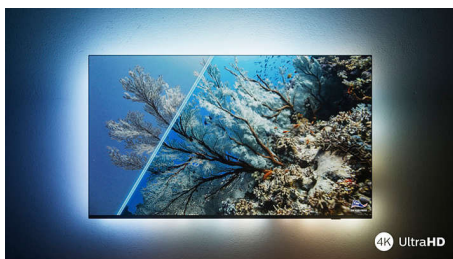

Získajte obraz a zvuk podľa svojich predstáv pomocou tohto inteligentného televízora bez rušenia. Budete si môcť vychutnať ostrý a živý obraz pre filmy a úžasne plynulé hranie hier s fantastickou grafikou. Prémiový zvuk Dolby Atmos znamená, že získate to najlepšie z hudby a zvukových stôp.

Vysoká kvalita. Vynikajúci výkon.

- Živý obraz. UHD LED televízor Philips s rozlíšením 4K.
- Ostrý HDR obraz. UHD televízor Philips s rozlíšením 4K.
- Obraz a zvuk ako v kine. Dolby Vision a Dolby Atmos.

PHILIPS

4K UHD LED televízor Smart TV

Podpora hlavných formátov HDR Dolby Vision a Dolby Atmos, 164 cm (65") inteligentný TV so SAPHI, Pixel Precise Ultra HD

65PUS7607/12

UHD LED televízor s rozlíšením 4K

UHD televízor Philips s rozlíšením 4K

Ostrý HDR obraz. UHD televízor Philips s rozlíšením 4K.

Tenký atraktívny vzhľad

Tenký atraktívny vzhľad

Tenký atraktívny vzhľad.

Hľadáte televízor, ktorý sa zmestí do vašej miestnosti? Prakticky bezrámová obrazovka tohto inteligentného televízora s rozlíšením 4K sa hodí do takmer každého interiéru a vďaka tenkým čiernym matným nožičkám vyzerá, akoby sa vznášala. Naše obaly a výplne sú z recyklovaného kartónu a papier.