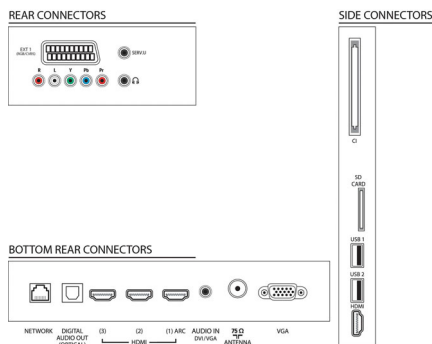

Aplicații multimedia

- Formate de redare video: Asistență Codec, Container: AVI, MKV, H264/MPEG-4 AVC, MPEG-1, MPEG-2, MPEG-4, WMV9/VC1
- Formate redare muzică: AAC, MP3, WMA (v2 până la v9.2)
- Formate redare imagini: JPEG
- Net TV: Inclus

Confort

- Ușor de instalat: Autodetectare dispozitive Philips, Expert de instalare canal, Expert de conectare dispozitiv, Expert de instalare rețea, Expert de configurare a setărilor
- Ușurință în utilizare: Buton Home multifuncțional, Manual de utilizare pe ecran, Butoane pentru control tactil
- PC network link: Certificat DLNA 1.5
- Ajustări format ecran: Autocompletare, Autozoom, Extindere film 16:9, Super zoom, Nescalat, Ecran lat
- Ghid electronic de programe: Ghid electronic de programe 8 zile*
- Indicator putere semnal
- Teletext: Hipertext - 1200 pagini
- Upgrade al firmware-ului: Expert pentru upgrade-ul automat al firmware-ului, Posibilitate de upgrade al firmware-ului prin USB, Upgrade firmware online

Sunet

- Putere de ieșire (RMS): 28W (2 x 14W)
- Îmbunătățirea sunetului: Egalizator automat pentru volum, Sunet clar, Incredible Surround, Control

Specificații

Înalte și joase

Conectivitate

- Număr de conexiuni HDMI: 4
- Caracteristici HDMI: Audio Return Channel
- Număr de intrări componente (YPbPr): 1
- EasyLink (HDMI-CEC): Pass-through telecomandă, Control sistem audio, Sistem în standby, Adăugare plug & play la ecranul principal, Comutare subtitrare automată (Philips), Legătură Pixel Plus (Philips), Redare la o singură atingere
- Număr de mufe SCART (RGB/CVBS): 1
- Număr de USB-uri: 2
- Conexiune wireless: Compatibil cu conexiuni LAN wireless
- Alte conexiuni: Antenă IEC75, Interfață comună Plus (CI+), Ethernet-LAN RJ-45, Slot pentru card SD (Magazin video), Leșire audio digitală (optică), Intrare PC VGA + Intrare audio S/D, Leșire căști, Conector pentru servicii