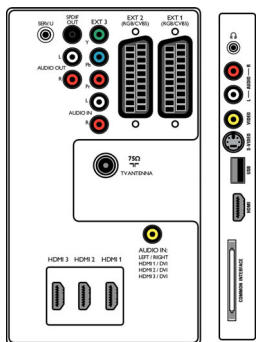

Applicazioni multimediali

- Collegamenti multimediali: USB
- Formati di riproduzione: MP3, File Slideshow (.alb), Fermo immagine JPEG

Funzioni utili

- Protezione per i bambini: Child Lock+Controllo genitori

- Facilità di installazione: Denominazione automatica programmi, Installazione canali autom. (ACI), Sistema sintonizzazione automatico (ATS), Autostore, Sintonia fine, Sintonia digitale PLL, Plug & Play
- Facilità d'uso: 4 elenchi preferiti, Regolazione automatica volume (AVL), Delta volume per preimpostazione, Interfaccia grafica utente, OSD (On Screen Display), Elenco programmi, Assistenti per le impostazioni, Controlli laterali
- Orologio: Spegnimento automatico, Orologio sveglia
- Regolazioni formato schermo: 4:3, Auto Format, Espansione filmato 14:9, Espansione filmato 16:9, Zoom sottotitoli, Super Zoom, Widescreen
- Guida elettronica ai programmi: EPG corrente + successiva
- Telecomando: TV
- Tipo di telecomando: RCPF05E08B
- Televideo: 1200 pagine Hypertext
- Picture in Picture: Text Dual Screen
- Televideo migliorato: 4 pagine preferite, Riga informazione programma
- Modalità intelligente: Film, Standard, Vivace