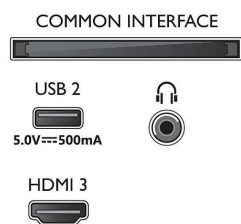

Spesifikasjoner

Ambilight

- Ambilight-funksjoner: Tilpasser seg fargene på veggen, Lounge-modus, Spillmodus, Musikk med Ambilight, AmbiSleep, Innebygd Ambilight
- Ambilight-versjon: På tre sider

Bilde/skjerm

- Diagonal skjermstørrelse (tommer): 70 tommer
- Diagonal skjermstørrelse (cm): 177 cm
- Skjerm: 4K Ultra HD LED
- Paneloppløsning: 3840 x 2160
- Opprinnelig oppdateringshastighet: 60 Hz

- Bildemotor: Pixel Precise Ultra HD
- Bildeforbedring: HDR10, HLG (Hybrid Log Gamma), HDR10+-kompatibel, Dolby Vision, Natural Motion

Skjermoppløsning

- Oppløsningsoppdateringshastighet: 576p-50 Hz, 640x480-60 Hz, 720p-50 Hz, 60 Hz, 1920 x 1080p-24 Hz, 25 Hz, 30 Hz, 50 Hz, 60 Hz, 2560x1440-60 Hz, 3840 x 2160p-24 Hz, 25 Hz, 30 Hz, , 50 Hz, 60 Hz

Tuner/mottak/overføring

- Digital-TV: DVB-T/T2/T2-HD/C/S/S2
- TV-programguide*: 8-dagers elektronisk programguide
- Signalstyrkeindikasjon
- Tekst-tv: 1000-siders hypertekst
- Støtter HEVC

Smart TV

- Operativsystem: Smart-TV med forbedret operativsystem

Connections

Side