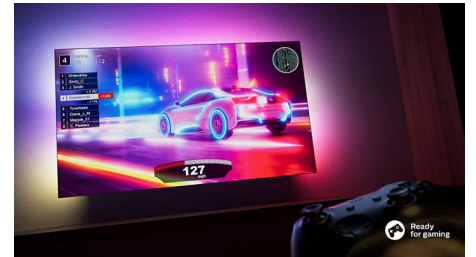

Philips LED
4K Ambilight-TV

177 cm (70") Ambilight-TV

Støtter de vanligste HDR-formatene
Dolby Atmos-lyd
Philips Smart TV

70PUS8108

Ditt ønske er denne TV-ens lov.

4K Ambilight-TV

Vil du se de nyeste utgivelsene? Bare fortell denne TV-ens innebygde Alexa hva du leter etter, så kan du lene deg tilbake idet oppslukende Ambilight drar deg lenger inn i dramaet! Du får også et svært skarpt bilde og realistisk Dolby Atmos-lyd.

Talekontroll med kunstig intelligens

Du kan velge mellom ulike taleassistenter! Snakk med Alexa-enheter via Philips TV for å spille av musikk, høre nyhetene, sjekke været, kontrollere smarthus-enheter med mer. Det er enkelt å bruke Alexa håndfritt på 8100-serien – bare spør, så vil Alexa svare straks. Hvis du ser på TV, senkes volumet slik at den integrerte mikrofonen i TV-en kan fange opp stemmen din klart og tydelig. Eller du kan styre TV-en via Google smarthøytalere.

Bra for spilling.

Med HDMI 2,1-en får du det beste fra konsollen, med rask spilling og jevn grafikk. Med støtte for VRR og en innstilling med lav ventetid som aktiveres automatisk når du slår på konsollen. Ambilight-spillmodus gjør spenningen større.

- Ambilight-funksjoner: Tilpasser seg fargene på veggen, Lounge-modus, Spillmodus, Musikk med Ambilight, AmbiSleep, Innebygd Ambilight
- Ambilight-versjon: På tre sider

Bilde/skjerm

- Diagonal skjermstørrelse (tommer): 70 tommer
- Diagonal skjermstørrelse (cm): 177 cm
- Skjerm: 4K Ultra HD LED
- Paneloppløsning: 3840 x 2160
- Opprinnelig oppdateringshastighet: 60 Hz