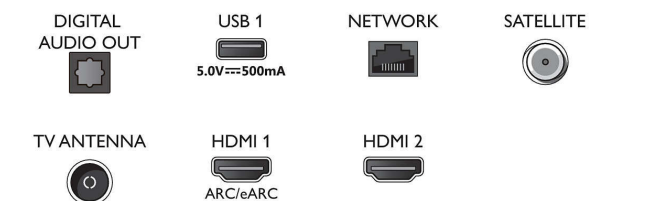

Spesifikasjoner

Ambilight

- Ambilight-funksjoner: Tilpasser seg fargene på veggen, Lounge-modus, Spillmodus, Musikk med Ambilight, AmbiSleep, Innebygd Ambilight
- Ambilight-versjon: På tre sider

Bilde/skjerm

- Diagonal skjermstørrelse (tommer): 70 tommer
- Diagonal skjermstørrelse (cm): 177 cm
- Skjerm: 4K Ultra HD LED
- Paneloppløsning: 3840 x 2160
- Opprinnelig oppdateringshastighet: 60 Hz

- Bildemotor: Pixel Precise Ultra HD
- Bildeforbedring: HDR10, HLG (Hybrid Log Gamma), HDR10+-kompatibel, Dolby Vision, Natural Motion

Skjermoppløsning

- Oppløsningsoppdateringshastighet: 576p-50 Hz, 640x480-60 Hz, 720p-50 Hz, 60 Hz, 1920 x 1080p-24 Hz, 25 Hz, 30 Hz, 50 Hz, 60 Hz, 2560x1440-60 Hz, 3840 x 2160p-24 Hz, 25 Hz, 30 Hz, , 50 Hz, 60 Hz

Tuner/mottak/overføring

- Digital-TV: DVB-T/T2/T2-HD/C/S/S2
- TV-programguide*: 8-dagers elektronisk programguide
- Signalstyrkeindikasjon
- Tekst-tv: 1000-siders hypertekst
- Støtter HEVC

Smart TV

- Operativsystem: Smart-TV med forbedret operativsystem

Connections

Side

Bottom