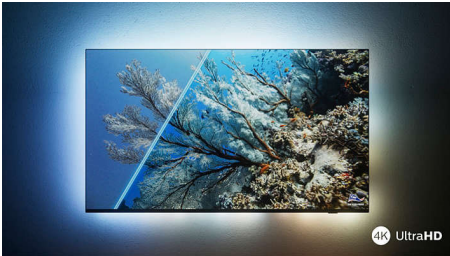

Philips LED
4K Ambilight-TV

177 cm (70") Ambilight-TV

Støtter de vanligste HDR-formatene
Dolby Atmos-lyd
Philips Smart TV

70PUS8108

Ditt ønske er denne TV-ens lov.

4K Ambilight-TV

Vil du se de nyeste utgivelsene? Bare fortell denne TV-ens innebygde Alexa hva du leter etter, så kan du lene deg tilbake idet oppslukende Ambilight drar deg lenger inn i dramaet! Du får også et svært skarpt bilde og realistisk Dolby Atmos-lyd.

PHILIPS

4K Ambilight-TV

177 cm (70") Ambilight-TV Støtter de vanligste HDR-formatene, Dolby Atmos-lyd, Philips Smart TV

70PUS8108/12

Høydepunkter

Ambilight-TV

Ambilight-TV-er er de eneste TV-ene med LED-lys bak skjermen som reagerer på det du ser på, og som omslutter deg i en glorie av fargerikt lys. Det endrer alt: TV-en din virker større, og du blir dratt dypere inn i favorittprogrammene, filmene og spillene dine.

Sylskarpt bilde

Uansett hva du ser på, får du et klart, sylskarpt bilde med levende farger med denne 4K UHD Ambilight-TV-en. TV-en er kompatibel med alle de store HDR-formatene, slik at du kan se flere detaljer, selv i mørke og lyse områder, når du strømmer HDR-innhold.