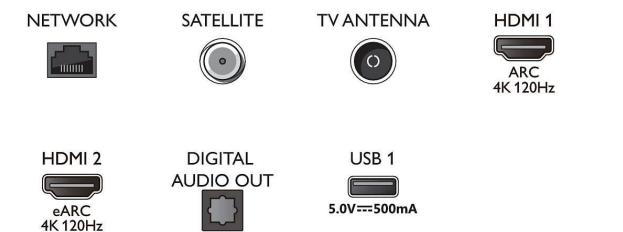

Alexa

Multimediatoeepassingen

- Videoweergaveformaten: Containers: AVI, MKV, H264/MPEG-4 AVC, MPEG-1, MPEG-2, MPEG-4, VP9, HEVC (H.265), AV1
- Muziekweergaveformaten: AAC, MP3, WAV, WMA (versie 2 tot versie 9.2), WMA-PRO (v9 en v10), FLAC
- Ondersteunde ondertitelindelingen: .SRT, .SUB, .TXT, .SML, .ASS, .SSA
- Beeldweergaveformaten: JPEG, BMP, GIF, PNG, 360 foto, HEIF

Bezig met verwerken

- Verwerkingskracht: Quad Core

Geluid

- Audio: 2,1 kanalen, Uitgangsvermogen: 70 watt (RMS)
- Luidsprekerconfiguratie: 4 10 W luidsprekers voor midden en hoog, 30 W subwoofer
- Codec: AC-4, Dolby Atmos, DTS-HD (M6), Dolby Digital MS12 V2.5
- Geluidsverbetering: A.I.-geluid, Helder klinkende dialogen, Dolby Atmos, Dolby-basversterking,

Connections

Side

Bottom

Specificaties

Dolby-volumeregelaar, Nachtmodus, A.I. EQ, DTS Play-Fi, Mimi-geluidspersonalisering, Kamerkalibratie

Connectiviteit

- Aantal HDMI-aansluitingen: 4
- HDMI-functies: 4K, Audio Return Channel
- EasyLink (HDMI-CEC): Passthrough van afstandsbedieningen, Audiobediening, Stand-by, Afspelen met één druk op de knop
- Aantal USB-aansluitingen: 3
- Draadloze verbinding: Wi-Fi 802.11ac, 2x2, dual band, Bluetooth 5.0
- Andere aansluitingen: Common Interface Plus (CI+), Digitale audio-uitgang (optisch), Ethernet-LAN RJ-45, Hoofdtelefoonuitgang, Satelliet aansluiting, Serviceaansluiting
- HDCP 2,3: Ja op alle HDMI
- HDMI ARC: Ja voor alle poorten
- HDMI 2.1-functies: eARC op HDMI 2, eARC/VRR/ALLM ondersteund, FreeSync Premium, Compatibel met G-SYNC, VRR op HDMI 1/2