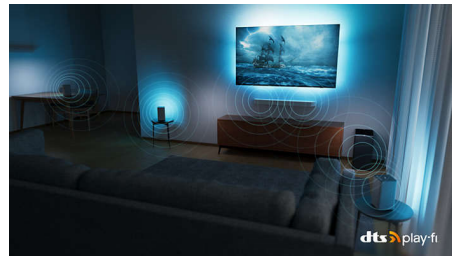

Compatibel met DTS Play-Fi

Het draadloze Home-systeem van Philips is uitgerust met DTS Play-Fi waarmee u in enkele

seconden verbinding met compatibele soundbars en draadloze luidsprekers in uw huis maakt. Luister naar films in de keuken. Speel overall muziek af. U kunt zelfs een home cinema Surround Sound-systeem creëren door uw Philips-TV als centrale luidspreker te gebruiken.