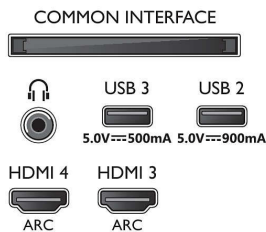

Connections

Side

Bottom

Specificaties

Dolby-volumeregelaar, Nachtmodus, A.I. EQ, DTS Play-Fi, Mimi-geluidspersonalisering, Kamerkalibratie

Connectiviteit

- Aantal HDMI-aansluitingen: 4
- HDMI-functies: 4K, Audio Return Channel
- EasyLink (HDMI-CEC): Passthrough van afstandsbedieningen, Audiobediening, Stand-by, Afspelen met één druk op de knop
- Aantal USB-aansluitingen: 3
- Draadloze verbinding: Wi-Fi 802.11ac, 2x2, dual band, Bluetooth 5.0
- Andere aansluitingen: Common Interface Plus (CI+), Digitale audio-uitgang (optisch), Ethernet-LAN RJ-45, Hoofdtelefoonuitgang, Satelliet aansluiting, Serviceaansluiting
- HDCP 2,3: Ja op alle HDMI
- HDMI ARC: Ja voor alle poorten
- HDMI 2.1-functies: eARC op HDMI 2, eARC/VRR/ALLM ondersteund, FreeSync Premium, Compatibel met G-SYNC, VRR op HDMI 1/2