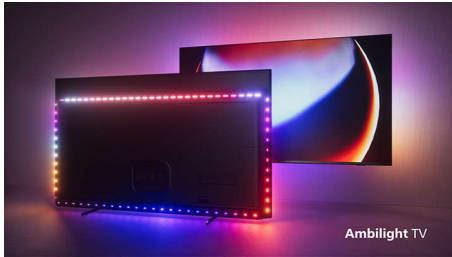

PHILIPS

4K UHD Android TV

P5 AI Perfect Picture Engine Dolby Atmos-geluid, TV met 4-zijdige Ambilight, 164 cm (65") Android TV

65OLED857/12

Kenmerken

4-zijdig Ambilight

Met Ambilight wordt het kijken naar een Philips OLED-TV nog intenser! LED-lampen rond de rand van de TV lichten op en veranderen van kleur in perfecte overeenstemming met de kleuren van de actie op het scherm of bij de muziek. Het is zo warm en meeslepend dat u zich afvraagt hoe u het zo lang zonder hebt kunnen doen.

Philips OLED-TV

Wilt u de volle kracht van elke scène voelen? Het levensechte beeld van uw Philips OLED-TV ziet er altijd geweldig uit, zelfs als u het onder een hoek bekijkt. Zwart is altijd zwart, nooit grijs, en u ziet elk detail in schaduwen of lichte gebieden. Alle belangrijke HDR-indelingen worden ondersteund, zodat u helemaal opgaat als nooit tevoren.