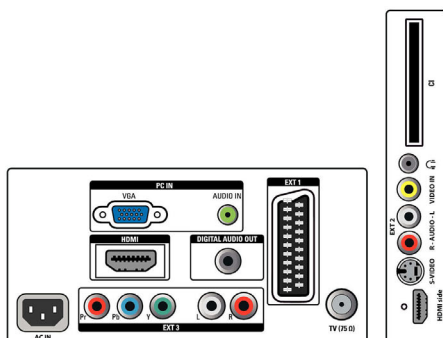

Подключения

- EasyLink (HDMI-CEC): Запуск воспроизведения одним нажатием, Режим ожидания системы
- 1-й внешний разъем Scart: Аудиоразъем: левый/правый, Вход/выход CVBS, RGB
- HDMI 1: HDMI v1.3
- HDMI 2: HDMI v1.3
- Другие подключения: Выход для наушников, Аудиовход для компьютера, Вход VGA с ПК, Выход S/PDIF (коаксиальный), Общий интерфейс
- 3-й внешний разъем: YPbPr, Аудиовход — левый/правый
- 2-й внешний разъем: Вход S-video, Вход CVBS, Аудиовход — левый/правый

Мощность

- Электропитание: 100-240 В 50/60 Гц
- Температура окружающей среды: 5–35 °C

- потребляемая мощность: 55 Вт
- Энергопотребление в режиме ожидания: < 0,3 Вт

Аксессуары

- Входящие в комплект аксессуары: Настольная подставка, Шнур питания, Краткое руководство пользователя, Инструкция по эксплуатации, Гарантийный сертификат, Пульт ДУ, Батарейки для пульта ДУ

Размеры

- Ширина устройства: 534 миллиметра
- Высота устройства: 397 миллиметра
- Глубина устройства: 71 миллиметра
- Вес продукта: 5,5 кг
- Ширина с подставкой: 534 миллиметра
- Высота с подставкой: 442 миллиметра
- Глубина с подставкой: 181 миллиметра
- Вес изделия с подставкой: 6 кг
- Ширина коробки: 580 миллиметра
- Высота коробки: 510 миллиметра
- Глубина коробки: 137 миллиметра
- Вес, включая упаковку: 7,77 кг
- Совместимое настенное крепление: 100 x 100 мм

Дата выпуска 2023-12-10

Версия: 3.0.14

EAN: 87 12581 39579 7

© 2023 Koninklijke Philips N.V.
Все права защищены.

Характеристики могут меняться без предварительного уведомления. Торговые марки являются собственностью Koninklijke Philips N.V. или соответствующих владельцев.

www.philips.com