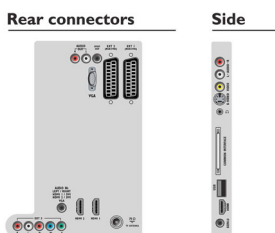

Multimediálne aplikácie

- Multimediálne pripojenia: USB
- Formáty prehrávania: MP3, LPCM, Statické obrázky JPEG, MPEG1, MPEG2, H.264/MPEG-4 AVC

Vybavenie a vlastnosti

- Detský zámok: Detský zámok + Rodičovská kontrola
- Jednoduchá inštalácia: Automatické pomenovanie programov, Automatická inštalácia kanálov,

- Automatický systém ladenia, Autom. uloženie, Jemné ladenie, Digitálne ladenie PLL, Plug & Play
- Jednoduché používanie: Automatické vyrovnanie hlasitosti, Hlasitosť Delta na každú predvolbu, Zoznam programov, Sprievodca nastavením, Tlačidlo Domov s jedným stlačením, Výber obľúbeného programu
- Hodiny: Časovač vypnutia
- Zlepšenie pripojenia: Easy Link
- Prispôsobenia formátu obrazovky: Automatický formát, Šírka filmu 16:9, Super zoom, Širokouhlá obrazovka
- elektronický sprievodca programom: Súčasné + ďalšie EPG, 8-dňový elektr. sprievodca programom*
- Diaľkové ovládanie: TV
- Typ diaľkového ovládača: RCPF02E09B
- Teletext: 1000-stránkový Smart Text
- Smart mode (Inteligentný režim): Hra, Kino, Osobné, Štandardné, Výrazné

Zvuk

- Výstupný výkon (RMS): 2 x 12 W
- Zvukový systém: NICAM Stereo, BBE
- Zlepšenie kvality zvuku: Incredible Surround,