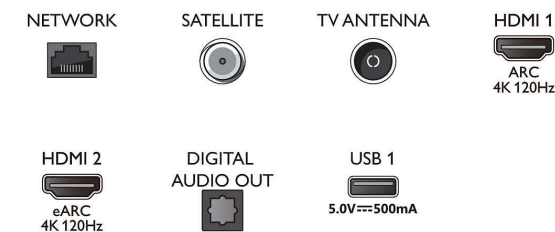

Obrada

- Snaga obrade: Četverojezgreni procesor

Zvuk

- Zvuk: 2.1-kanalni, Izlazna snaga: 70 vata (RMS)
- Konfiguracija zvučnika: 4 zvučnika od 10 W za srednje i visoke tonove, niskotonac od 30 W
- Kodek: Dolby Atmos, DTS-HD (M6), Dolby Digital

Connections

Side

Bottom

Specifikacije

MS12 V2.5, AC-4

- Napredne značajke zvuka: A.I. Sound, Clear Dialogue, Dolby Atmos, Dolby poboljšanje basova, Dolby ujednačavanje glasnoće, Noćni n. rada, A.I. EQ, DTS Play-Fi, Prilagodba zvuka Mimi, Kalibracija sobe