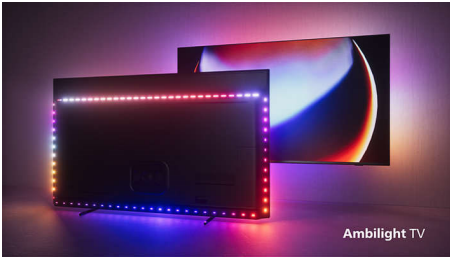

PHILIPS

4K UHD Android TV

P5 AI perfect picture engine Dolby Atmos zvuk, Ambilight TV s 4 strane, Android TV od 139 cm (55")

55OLED807/12

Istaknute znač.

4-strani Ambilight

Uz Ambilight nevjerojatni doživljaj gledanja sadržaja na OLED televizoru tvrtke Philips postaje još bolji! LED svjetla na sve četiri strane televizora svijetle i mijenjaju boju savršeno prateći boje radnje na zaslonu ili glazbe. Svjetla su tako topla i prožimajuća da ćete se zapitati kako ste uživali u televizoru bez njih.