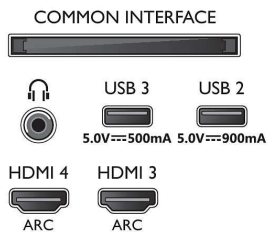

- Digitalni televizor: DVB-T/T2/T2-HD/C/S/S2
- Vodič kroz programe*: Elektronički vodič kroz programe za 8 dana
- Indikator jačine signala
- Teletext: Hipertekst od 1000 stranica
- HEVC podrška

Android TV

- OS: Android TV™ 11 (R)
- Prethodno instalirane aplikacije: Google Play Movies*, Google pretraživanje, YouTube, BBC iplayer, Netflix, Amazon Prime Video, Disney+, Aplikacija za fitness, Spotify, Apple TV, YouTube Music
- Kapacitet memorije (Flash): 16 GB*
- Računalni oblak za igranje: Geforce Now, Stadia

Smart TV značajke

- Interaktivna televizija: HbbTV
- Programiranje: Pause TV, USB snimanje*

- Daljinski upravljač: s glasovnim naredbama, s osvijetljenim tipkama
- Glasovni pomoćnik*: Ugrađeni Google pomoćnik, Daljinski upravljač s mikrofonom., Radi s uslugom Alexa

Multimedijske aplikacije

- Formati reprodukcije videozapisa: Datoteke: AVI, MKV, H264/MPEG-4 AVC, MPEG-1, MPEG-2, MPEG-4, VP9, HEVC (H.265), AV1
- Formati reprodukcije glazbe: AAC, MP3, WAV, WMA (v2 do v9.2), WMA-PRO (v9 i v10), FLAC
- Podrška za formate titlova: .SRT, .SUB, .TXT, .SML, .ASS, .SSA
- Formati reprodukcije slike: JPEG, BMP, GIF, PNG, Fotografija od 360 stupnjeva, HEIF

Obrada

- Snaga obrade: Četverojezgreni procesor

Zvuk

- Zvuk: 2.1-kanalni, Izlazna snaga: 70 vata (RMS)
- Konfiguracija zvučnika: 4 zvučnika od 10 W za srednje i visoke tonove, niskotonac od 30 W
- Kodek: Dolby Atmos, DTS-HD (M6), Dolby Digital

Connections

Side