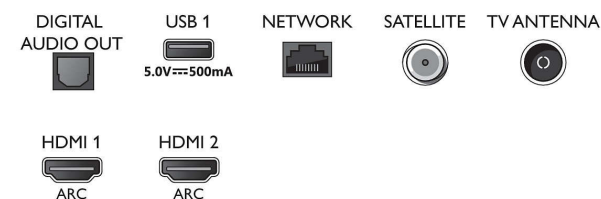

Connections

Side

Bottom

Specifikacije

Smart TV značajke

- Korisnička interakcija: SimplyShare, Zrcaljenje zaslona
- Interaktivna televizija: HbbTV
- Programiranje: Pause TV, USB snimanje*
- Smart TV aplikacije*: trgovine videosadržaja na mreži, Otvaranje internetskog preglednika, TV na zahtjev, Youtube, Netflix Recommended TV
- Jednostavna instalacija: Automatsko prepoznavanje uređaja tvrtke Philips, Čarobnjak za instalaciju mreže, Čarobnjak za pomoć u podešavanju postavki
- Jednostavna upotreba: Gumb pametnog izbornika, Korisnički priručnik na zaslonu
- Moguća nadogradnja sklopovsko-programске opreme: Čarobnjak za automatsku nadogradnju programskih datoteka, Mogućnost nadogradnje programskih datoteka putem USB veze, Nadogradnja programskih datoteka na mreži
- Prilagodavanje formata zaslona: Napredno – pomak, Osnovno – prikaz preko cijelog zaslona, Prilagodi zaslonu, Povećaj, raširi, Siroki zaslon
- Glasovni pomoćnik*: Ugrađena Amazon Alexa, Daljinski upravljač s mikrofonom.