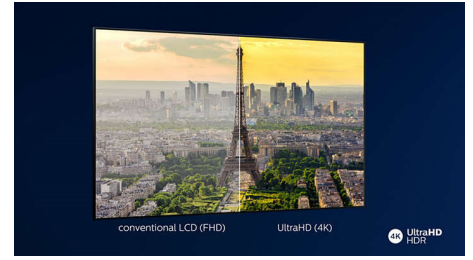

HDR10+

Televizor HDR10+ tvrtke Philips pruža kvalitetu slike koja još više uvlači u akciju i ostavlja dojam realističnosti. Dinamički metapodaci omogućuju televizoru prilagođavanje razina svjetline od kadra do kadra. Boje su realistične, bilo da se radi o jarkim bojama neba ili hramovima osvijetljenim svijećama. Originalni detalji sačuvani su. Kontrast je besprijekoran.

Dizajn

Tamnosivi srebrni okvir. Tanki nosači.

Janas zvuk

Janas zvuk iz zvučnika punog raspona.