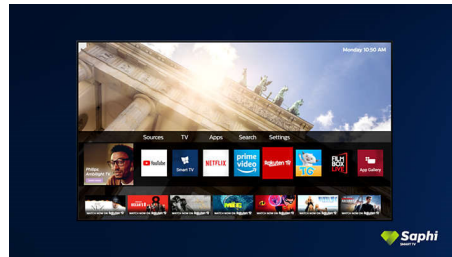

Saphi Smart TV

SAPHI je brz i intuitivan operacijski sustav koji uporabu Smart TV uređaja tvrtke Philips pretvara u pravi užitak. Uživajte u pristupu jasnom izborniku utemeljenom na ikonama jednim gumbom. Brzo se krećite do popularnih Philips Smart TV aplikacija među kojima su YouTube, Netflix i mnoge druge.