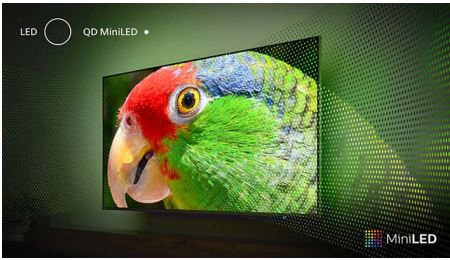

Mini-LED technológia

Bármit is néz, az Xtras mini-LED technológia igazán lenyűgöző nagy képernyős képet biztosít, mély feketékkel, tűéles kontraszttal és élethű színekkel. Ráadásul ez a 4K UHD Ambilight TV minden fontosabb HDR formátummal kompatibilis, így minden részletet látni fog, még a sötét és világos felületeken is.

MiniLED TV

MiniLED. Intelligens háttérvilágítási zónák. Hihetetlen kontraszt.