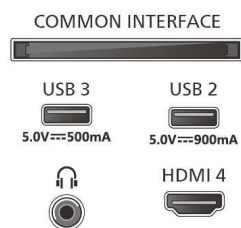

4K Ambilight TV

139 cm-es (55"-es) Ambilight TV Bowers & Wilkins hangrendszer, P5 Picture Engine, Philips Smart TV

55PML9308/12

Műszaki adatok

Ambilight

- Ambilight szolgáltatások: A fal színéhez alkalmazkodó, Lounge üzemmód, Játék üzemmód, Ambilight Music, AmbiWakeup, AmbiSleep, Kompatibilis a Philips vezeték nélküli otthoni hangszórókkal, Ambilight Bootup Animation
- Ambilight változat: 3 oldalas

Kép/Kijelző

- Átlós képernyőméret (hüvelyk): 55 hüvelyk
- Átlós képernyőméret (metrikus): 139 cm
- Kijelző: 4K UHD MiniLED TV

- Panel felbontása: 3840 x 2160
- Natív frissítési frekvencia: 120 Hz
- Képfeldolgozó rendszer: P5 Perfect Picture Engine
- Képjavítás: Perfect Natural Motion, Micro Dimming Premium, HDR10+, Dolby Vision, HLG (Hybrid Log Gamma), CalMAN használatára kész, Autom. film

Kijelző bemeneti felbontása

- Felbontás – frissítési gyakoriság: 576 p – 50 Hz, 640x480 – 60 Hz, 720 p – 50 Hz, 60 Hz, 1920x1080 p – 24 Hz, 25 Hz, 30 Hz, 50 Hz, , 60 Hz, 100 Hz,

120 Hz., 2560x1440 – 60 Hz, 120 Hz, 3840x2160 p – 24 Hz, 25 Hz, 30 Hz, 50 Hz, , 60 Hz, 100 Hz, 120 Hz.

Hangolőegység/Vétel/Adás

- Digitális TV: DVB-T/T2/T2-HD/C/S/S2
- Videolejátszás: PAL, SECAM
- TV-műsorfüzet*: 8 napos elektronikus programfüzet
- Jelerősség kijelzése
- Teletext: 1000 oldalas Hypertext
- HEVC támogatás

Connections

Side