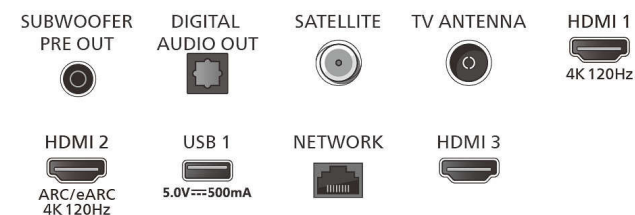

4K Ambilight TV

139 cm-es (55"-es) Ambilight TV Bowers & Wilkins hangrendszer, P5 Picture Engine, Philips Smart TV

55PML9308/12

Műszaki adatok

Ambilight

- Ambilight szolgáltatások: A fal színéhez alkalmazkodó, Lounge üzemmód, Játék üzemmód, Ambilight Music, AmbiWakeup, AmbiSleep, Kompatibilis a Philips vezeték nélküli otthoni hangszórókkal, Ambilight Bootup Animation
- Ambilight változat: 3 oldalas

Kép/Kijelző

- Átlós képernyőméret (hüvelyk): 55 hüvelyk
- Átlós képernyőméret (metrikus): 139 cm
- Kijelző: 4K UHD MiniLED TV

- Panel felbontása: 3840 x 2160
- Natív frissítési frekvencia: 120 Hz
- Képfeldolgozó rendszer: P5 Perfect Picture Engine
- Képjavítás: Perfect Natural Motion, Micro Dimming Premium, HDR10+, Dolby Vision, HLG (Hybrid Log Gamma), CalMAN használatára kész, Autom. film

Kijelző bemeneti felbontása

- Felbontás – frissítési gyakoriság: 576 p – 50 Hz, 640x480 – 60 Hz, 720 p – 50 Hz, 60 Hz, 1920x1080 p – 24 Hz, 25 Hz, 30 Hz, 50 Hz, , 60 Hz, 100 Hz,

120 Hz., 2560x1440 – 60 Hz, 120 Hz, 3840x2160 p – 24 Hz, 25 Hz, 30 Hz, 50 Hz, , 60 Hz, 100 Hz, 120 Hz.

Hangolőegység/Vétel/Adás

- Digitális TV: DVB-T/T2/T2-HD/C/S/S2
- Videolejátszás: PAL, SECAM
- TV-műsorfüzet*: 8 napos elektronikus programfüzet
- Jelerősség kijelzése
- Teletext: 1000 oldalas Hypertext
- HEVC támogatás

Connections

Side

Bottom