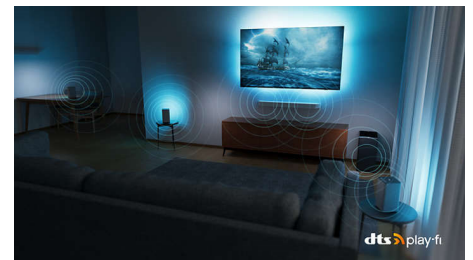

DTS Play-Fi

A DTS Play-Fi-vel működő Philips vezeték nélküli otthoni rendszer másodpercek alatt lehetővé teszi az otthonában található kompatibilis soundbar hangszugárzóhoz és vezeték nélküli hangszugárzóhoz való csatlakozást. Hallgassa a filmek hangját a konyhából. Játsszon le zenét bárhol.