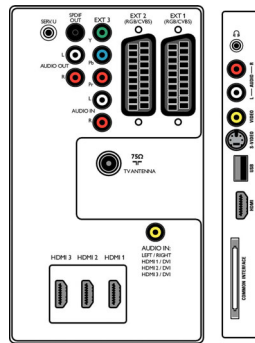

Multimédiás alkalmazások

- Multimédiás kapcsolatok: USB
- Lejtászi formátumok: MP3, Diafájlok (.alb), JPEG állóképek

Kényelem

- Gyermekvédelem: Gyermekzár + A korhatár

beállítás

- Könnyen telepíthető: Automatikus programnév-beállítás, Automatikus csatornatelepítés (ACI), Automatikus hangolási rendszer (ATS), Automatikus csatornabeállítás, Finomhangolás, PLL digitális hangolás, Plug & Play
- Egyszerű használat: 4 kedvenclista, Automatikus hangerőszint-beállítás (AVL), Delta hangerő programonként, Grafikus kezelői felület, On Screen Display, Programlista, Beállítások asszisztens varázsló, Oldalsó kezelőszervek
- Óra: Elalváskapcsoló, Ébresztőóra
- Képernyőfarmátum beállítás: 4:3, automatikus farmátum, Film széthúzása, 14:9, Film széthúzása, 16:9, Felirat nagyítása, Super Zoom képnagyítás, Széles képernyő
- Elektronikus programfüzet: Mostani + következő EPG
- Távvezérlő: TV
- Távvezérlő típusa: RCPF03E08B
- Teletext: 1200 oldalnyi hiperhivatkozás
- Kép a képen: Szöveges kettős képernyő
- Fejlesztett Teletext: 4 kedvenc oldal, Műsorinformációs vonal
- Intelligens üzemmód: Film, Standard, Élénk