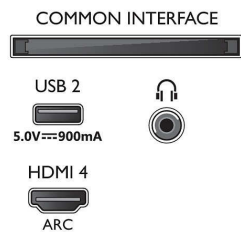

4K UHD LED Android TV

TV s tehnologijom Ambilight s 3 strane Podrška za glavne HDR formate, P5 Perfect Picture Engine, Android TV od 126 cm (50")

Specifikacije

Ambilight

- Ambilight značajke: Ugrađeni Ambilight+hue, Ambilight Music, Način rada za igre, Mogućnost prilagodbe boji zida, Način rada sa svjetlom za opuštanje, AmbiWakeup, AmbiSleep, Bežični kućni zvučnici Philips
- Ambilight verzija: s 3 strane

Slika/Prikaz

- Omjer širine i visine: 16:9
- Veličina dijagonale zaslona (inč): 50 inča

- Dijagonala zaslona (u cm): 126 cm
- Zaslona: 4K Ultra HD LED
- Rezolucija zaslona: 3840 x 2160
- Program za obradu slike: P5 Perfect Picture Engine
- Napredne značajke slike: Ultra Resolution, Dolby Vision, HDR10+, Micro Dimming Pro, ISF upravljanje bojom
- Veličina dijagonale zaslona (inč): 50 inča

Podržana rezolucija zaslona

- Računalni ulazi na svim HDMI: Podrška za HDR,

50PUS8556/12

- HDR10/HLG, do 4K UHD 3840 x 2160 pri 60 Hz, Podrška za HDR, HDR10+/HLG
- Video ulazi na svim HDMI: do 4K UHD 3840 x 2160 pri 60 Hz, Podrška za HDR, HDR10/HLG (Hybrid Log Gamma), HDR10+/Dolby Vision

Tjuner / Prijem / Prijenos

- Digitalni televizor: DVB-T/T2/T2-HD/C/S/S2
- Reprodukcijska videozapisa: PAL, SECAM
- Podrška za MPEG: MPEG2, MPEG4
- Vodič kroz programe*: Elektronički vodič kroz

Connections

Side