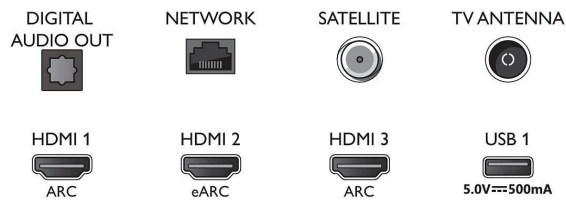

Side

Bottom

4K UHD LED Android TV

TV s tehnologijom Ambilight s 3 strane Podrška za glavne HDR formate, P5 Perfect Picture Engine, Android TV od 126 cm (50")

Specifikacije

- programe za 8 dana
- Indikator jačine signala
- Teletext: Hipertekst od 1000 stranica
- HEVC podrška