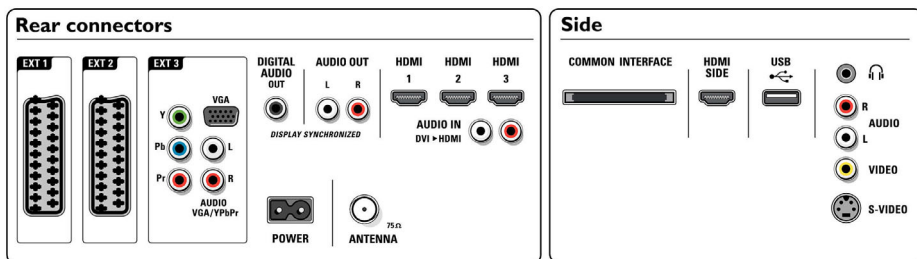

Multimediálne aplikácie

- Multimediálne pripojenia: USB
- Formáty prehrávania: MP3, Súborny prezentácie (.alb), Statické obrázky JPEG

Vybavenie a vlastnosti

- Detský zámok: Detský zámok + Rodičovská kontrola
- Jednoduchá inštalácia: Automatické pomenovanie

- programov, Automatická inštalácia kanálov, Automatický systém ladenia, Autom. uloženie, Jemné ladenie, Digitálne ladenie PLL, Plug & Play
- Jednoduché používanie: 4 zoznamy obľúbených položiek, Automatické vyrovnávanie hlasitosti, Hlasitosť Delta na každú predvoľbu, Grafické užívateľské rozhranie, Ponuka na obrazovke, Zoznam programov, Sprievodca nastavením, Bočné ovládanie
- Prispôsobenia formátu obrazovky: 4:3, Automatický formát, Šírka filmu 14:9, Šírka filmu 16:9, Zväčšenie titulkov, Super zoom, Širokouhlá obrazovka, základný režim (1080p bod na bod)
- elektronický sprievodca programom: Súčasné + ďalšie EPG, 8-dňový elektr. sprievodca programom
- Diaľkové ovládanie: TV
- Typ diaľkového ovládača: RC4450
- Teletext: 1 200-stránkový Hypertext
- Obrázok v obrázku: Dvojitá obrazovka Text/Obraz
- Zdokonalenia teletextu: 4 obľúbené stránky, Programový informačný riadok
- Smart mode (Inteligentný režim): Hra, Movie (Film), Osobné, Úspora energie, Štandardné, Výrazné

Zvuk

- Ekvalizér: 5 pásiem