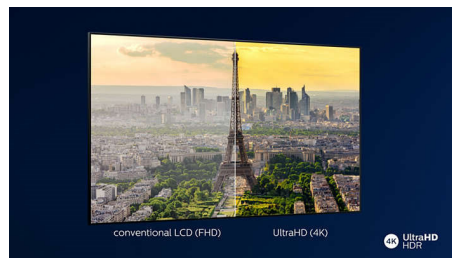

4K UHD HDR

Uw Philips 4K UHD-TV is compatibel met alle gangbare HDR-indelingen, waaronder HDR10+ en Dolby Vision. Of u nu een populaire serie bekijkt of de nieuwste videogame speelt: schaduwen zijn dieper, heldere oppervlakken stralen en kleuren zijn levensecht.

Ontwerp

Uw TV in een hoek of in een onhandige positie plaatsen? De centrale draivoet zorgt ervoor dat u het scherm altijd onder een hoek kunt plaatsen. Hoe u de televisie ook plaatst, de zilveren rand geeft een geraffineerd tintje.

50PUS8505/12