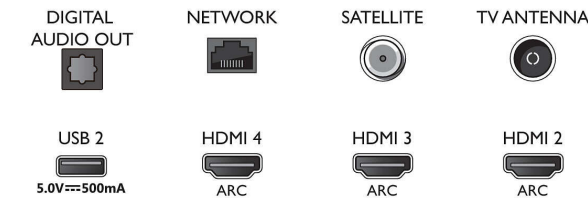

- Firmware-upgrade mogelijk: Auto-upgradewizard voor firmware, Firmware te upgraden via USB, Onlinefirmware-upgrade
- Aanpassingen van beeldformaat: Standaard - Schermvullend, Aanpassen aan scherm, Geavanceerd - Shift, Zoomen, uittrekken, Breedbeeld
- Afstandsbediening: met spraak
- Spraakassistent*: Google Assistant ingebouwd, Afstandsbediening met microfoon., Werkt met Alexa

Multimediatoepassingen

- Videoweergaveformaten: Containers: AVI, MKV, H264/MPEG-4 AVC, MPEG-1, MPEG-2, MPEG-4, WMV9/VC1, VP9, HEVC (H.265)
- Muziekweergaveformaten: AAC, MP3, WAV, WMA (versie 2 tot versie 9.2), WMA-PRO (v9 en v10)
- Ondersteunde ondertitelindelingen: .SRT, .SUB, .TXT, .SMI
- Beeldweergaveformaten: JPEG, BMP, GIF, PNG, 360 foto, HEIF

Bezig met verwerken

- Verwerkingskracht: Quad Core

Connections

Side

Bottom

4K UHD LED Android TV

126 cm (50") Ambilight TV Voornaamste HDR-indelingen ondersteund, P5 Perfect Picture Engine, Android TV / AI-spraakbediening

Specificaties

Geluid

- Uitgangsvermogen (RMS): 20W
- Luidsprekerconfiguratie: 2x 10 W luidspreker met volledig bereik
- Geluidsverbetering: Dolby Atmos, Helder klinkende dialogen, A.I.-geluid, 5-bands equalizer, Automatische volumeregelaar, Verbeterd basgeluid, Nachtmodus