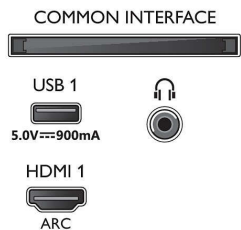

- Firmware-upgrade mogelijk: Auto-upgradewizard voor firmware, Firmware te upgraden via USB, Onlinefirmware-upgrade
- Aanpassingen van beeldformaat: Standaard - Schermvullend, Aanpassen aan scherm, Geavanceerd - Shift, Zoomen, uittrekken, Breedbeeld
- Afstandsbediening: met spraak
- Spraakassistent*: Google Assistant ingebouwd, Afstandsbediening met microfoon., Werkt met Alexa

Multimediatoepassingen

- Videoweergaveformaten: Containers: AVI, MKV, H264/MPEG-4 AVC, MPEG-1, MPEG-2, MPEG-4, WMV9/VC1, VP9, HEVC (H.265)
- Muziekweergaveformaten: AAC, MP3, WAV, WMA (versie 2 tot versie 9.2), WMA-PRO (v9 en v10)
- Ondersteunde ondertitelindelingen: .SRT, .SUB, .TXT, .SMI
- Beeldweergaveformaten: JPEG, BMP, GIF, PNG, 360 foto, HEIF

Bezig met verwerken

- Verwerkingskracht: Quad Core

Connections

Side

Bottom

4K UHD LED Android TV

126 cm (50") Ambilight TV Voornaamste HDR-indelingen ondersteund, P5 Perfect Picture Engine, Android TV / AI-spraakbediening