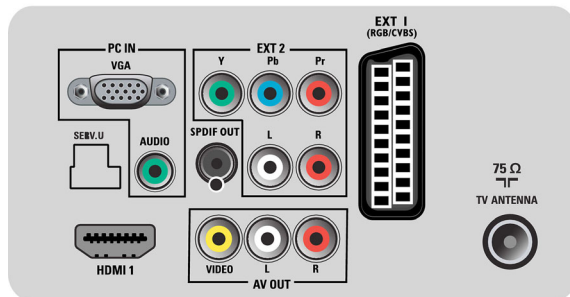

Multimediatoepassingen

- Multimedia-aansluitingen: USB
- Afspeelformaat: MP3, JPEG-afbeeldingen

Comfort

- Kinderbeveiliging: Kinderslot + Oudercontrole
- Gemakkelijk te installeren: Automatische programmanamen, Automatische zenderinstelling,

- Automatisch tuningsysteem (ATS), Automatisch opslaan, Fijnafstemming, PLL digitaal afstemmen, Plug & Play
- Gebruiksgemak: Automatische volumeregelaar (AVL), Grafische gebruikersinterface, Weergave op het scherm, Instellingenwizard, Zijbediening
- Klok: Sleeptimer, Wekker, Wektimer
- Verbindingsverbeteringen: EasyLink
- Aanpassingen van beeldformaat: 4:3, Auto Format, Filmformaat 14:9, Filmformaat 16:9, Ondertitelzoom, Superzoom, Breedbeeld
- Elektronische programmagids: Nu + Straks EPG, Elektronische programmagids voor 8 dagen*
- Afstandsbediening: TV
- Type afstandsbediening: RCPF01E09B
- Teletekst: 1000 pagina's Hypertext
- Picture in Picture: Text Dual Screen
- Teletekstverbeteringen: FastText, Programma-informatieregel
- Intelligente modus: Game, Film, Persoonlijk, Energiezuinig, Standaard, Levendig

Geluid

- Uitgangsvermogen (RMS): 2 x 5 W

Rear connectors

Side

Specificaties

- Geluidssysteem: Nicam Stereo
- Geluidsverbetering: Automatische volumeregelaar, Incredible Surround, Smart Sound

Connectiviteit

- Audio-uitgang - digitaal: Coaxiaal (cinch)
- Aantal SCARTS: 1
- EasyLink (HDMI-CEC): Afspelen met één druk op de knop, Systeeminformatie (menutaal), EasyLink, Stand-by
- Aansluitingen aan de voor- en zijkant: CVBS in, Audio L/R in, USB 2.0
- Ext. 1 scart: Audio L/R, RGB
- HDMI 1: HDMI v1.3
- Andere aansluitingen: Composite video-uitgang (CVBS), Monitoruitgang L/R (cinch), PC-in VGA + audio L/R-in, S/PDIF-uitgang (coaxiaal), Common Interface
- Ext. 3: YPbPr, Audio L/R in