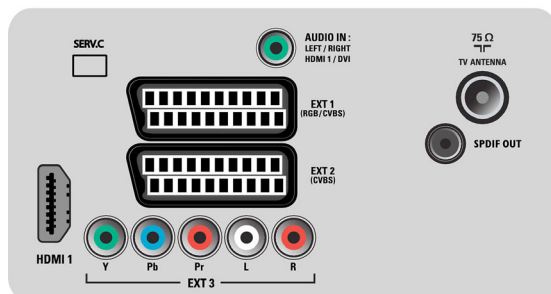

Garsas

- Išvesties galia (RMS): 2 x 10 W
- Garso sistema: „Nicam“ stereofoninis garsas
- Garsumo gerinimas: „Auto Volume“ lygintojas, „Incredible Surround“, Sumanusis garsas

Prijungimo galimybės

- Garso išvestis – skaitmeninė: Koaksialinė (RCA jungtis)
- „Scart“ jungčių skaičius: 2
- „EasyLink“ (HDMI-CEC): Paleidimas vienu paspaudimu, EasyLink, Sistemos budėjimas
- Priekinės / šoninės jungtys: HDMI v1.3, CVBS įvestis, Garso K / D įvestis
- Ext 1 Scart: Garso K / D, RGB
- HDMI 1: HDMI v1.3
- Ext 2 Scart: Garso K / D
- Kitos jungtys: S/PDIF išvestis (koaksialinis)
- Ext 3: YPbPr, Garso K / D įvestis

Maitinimas

- Elektros energija: 220–240, 50 Hz
- Aplinkos temperatūra: 5–40 °C
- Elektros energijos suvartojimas veikiant budėjimo režimu: 0,30 W
- Energijos sąnaudos (būdingos): 83 W

Priedai

- Priedami priedai: Stalinis stovas, Maitinimo laidas, Greitos pradžios vadovas, Vartotojo vadovas, Garantijos lapas, Nuotolinis valdymas, 2 x AAA baterijos

Matmenys

- Įtaiso plotis: 800 mm
- Įtaiso aukštis: 534,8 mm
- Įtaiso gylis: 81 mm
- Gaminių svoris: 10,2 kg
- Įtaiso plotis (su stovu): 800 mm
- Įtaiso aukštis (su stovu): 591,9 mm
- Įtaiso gylis (su stovu): 220 mm
- Gaminių svoris (su stovu): 11,6 kg
- Dėžės plotis: 980 mm
- Dėžės aukštis: 635 mm
- Dėžės gylis: 197 mm
- Svoris su pakuote: 14,6 kg
- Galima naudoti sieninį kronšteiną: 200 x 200 mm

Rear connectors

Side

Išleidimo data 2023-08-01

Versija: 8.4.6

EAN: 87 12581 46054 9

© 2023 „Koninklijke Philips N.V.“
Visos teisės saugomos.

Specifikacijos gali būti keičiamos be įspėjimo. Prekių ženklai yra „Koninklijke Philips N.V.“ ar jų atitinkamų savininkų nuosavybė.

www.philips.com