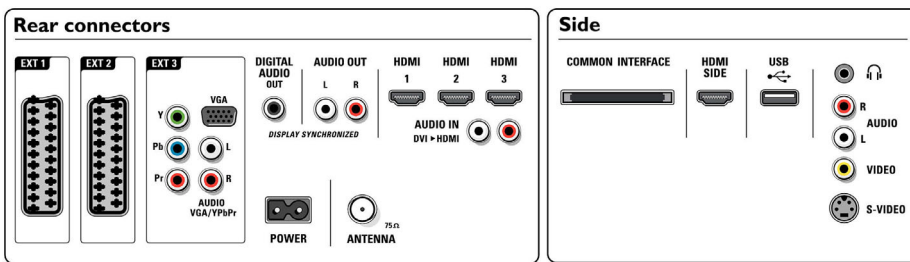

- Multimédiás kapcsolatok: USB
- Lejtászási formátumok: MP3, Diafájlok (.alb), JPEG állóképek

Kényelem

- Gyermekvédelem: Gyermekzár + A korhatár beállítása
- Könnyen telepíthető: Automatikus programnév-beállítás, Automatikus csatornatelepítés (ACI), Automatikus hangolási rendszer (ATS), Automatikus csatornabeállítás, Finomhangolás, PLL digitális hangolás, Plug & Play

- Egyszerű használat: 4 kedvenclista, Automatikus hangerőszint-beállítás (AVL), Delta hangerő programonként, Grafikus kezelői felület, On Screen Display, Programlista, Beállítások asszisztens varázsló, Oldalsó kezelőszervek
- Képernyőformátum beállítás: 4:3, automatikus formátum, Film széthúzása, 14:9, Film széthúzása, 16:9, Felirat nagyítása, Super Zoom képnagyítás, Széles képernyő, átméretezés nélkül (1080p, pontonként)
- Elektronikus programfüzet: Mostani + következő EPG, 8 napos elektronikus programfüzet
- Távvezérlő: TV
- Távvezérlő típusa: RC4450
- Teletext: 1200 oldalnyi hiperhivatkozás
- Kép a képen: Szöveges kettős képernyő
- Fejlesztett Teletext: 4 kedvenc oldal, Műsorinformációs vonal
- Intelligens üzemmód: Játék, Film, Személyes, Energiatakarékos, Standard, Élénk

Hang

- Hangszínszabályzó: 5 sávós
- Kimeneti teljesítmény (RMS): 2 x 15 W
- Hangrendszer: Nicam Stereo, Virtual Dolby Digital, BBE
- Hangzásjavítás: Automatikus hangerő-kiegyenlítő, Grafikus hangszínszabályzó