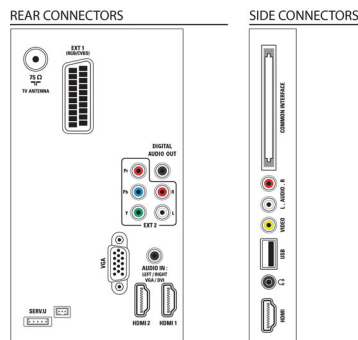

Geluid

- Uitgangsvermogen (RMS): 20 W (2 x 10 W)
- Geluidsverbetering: Automatische volumeregelaar, Kristalhelder geluid, Incredible Surround, Treble-en basregeling

Connectiviteit

- Aantal AV-aansluitingen: 1
- Aantal HDMI-aansluitingen: 3
- Aantal componentingangen (YPbPr): 1
- EasyLink (HDMI-CEC): Audiobediening, Stand-by, Afspelen met één druk op de knop, Systeeminformatie (menutaal)
- Aantal scart-aansluitingen (RGB/CVBS): 1
- Aantal USB-aansluitingen: 1
- Andere aansluitingen: IEC75-antenne, Common Interface Plus (CI+), Digitale audio-uitgang (coaxiaal), PC-in VGA + audio L/R-in, Hoofdtelefoonuitgang

Accessoires

- Meegeleverde accessoires: Voedingskabel, Afstandsbediening, 2 AAA-batterijen, Tafelstandaard, Gebruiksaanwijzing, Snelstartgids, Garantiekaart

Afmetingen

- Breedte van het apparaat: 912,3 mm
- Hoogte van het apparaat: 577,1 mm
- Diepte van het apparaat: 84,1 mm
- Gewicht van het product: 10,3 kg
- Breedte van het apparaat (met standaard): 912,3 mm
- Hoogte van het apparaat (met standaard): 625,2 mm
- Diepte van het apparaat (met standaard): 236,4 mm
- Gewicht (incl. standaard): 12,8 kg
- Breedte van de doos: 1150 mm
- Hoogte van de doos: 650 mm
- Diepte van de doos: 160 mm
- Gewicht (incl. verpakking): 17,2 kg
- Compatibele muurbeugel: instelbaar 300 x 200 mm