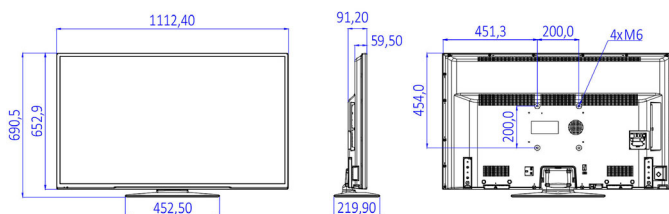

Specifikacije

Slika/Prikaz

- Odnos prikaza (širine i visine): 16:9
- Dijagonalna veličina ekrana (u inčima): 49 inč
- Dijagonalna veličina ekrana (u cm): 123 cm
- Ekran: LED Full HD
- Rezolucija panela: 1920 x 1080 p
- Osvetljenost: 330 cd/m²
- Ugao gledanja: 178° (H) / 178° (V)

Poboljšanja mogućnosti priključivanja

- EasyLink (HDMI CEC): Pokretanje jednim pritiskom na dugme, Stanje mirovanja sistema

Dizajn

- Boja: Crna

Dimenzije

- Širina uređaja: 1112 mm
- Visina uređaja: 653 mm
- Dubina uređaja: 60/91 mm
- Težina proizvoda: 10,5 kg
- Širina uređaja (sa postoljem): 1112 mm
- Visina uređaja (sa postoljem): 691 mm
- Dubina uređaja (sa postoljem): 220 mm
- Težina proizvoda (sa postoljem): 11,4 kg
- Kompatibilan za montiranje na zid: M6, 200 x 200 mm