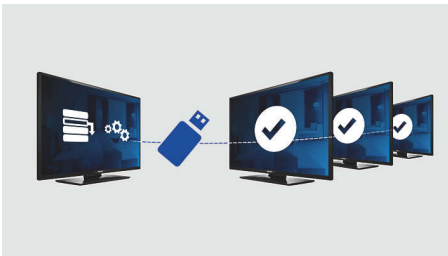

USB kloniranje

Pružna mogućnost jednostavnog kopiranja svih postavki programiranja i kanala sa jednog televizora na druge za manje od jednog minuta. Ova funkcija garantuje usklađenost između televizora i znatno smanjuje trajanje i troškove instalacije.